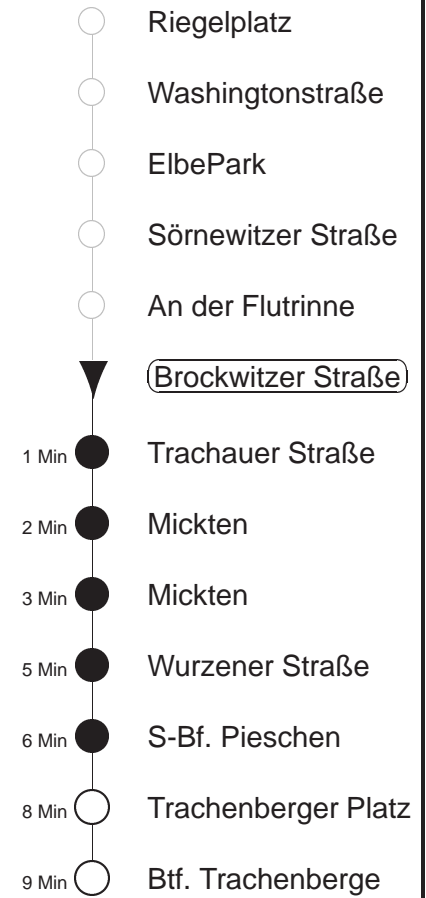

EV13

Bau Bürgerstraße
gültig ab 25.06.24

Trachenberger Str. 40 · 01129 Dresden
Service: 0351 857-1011 · www.dvb.de

Richtung: **Btf. Trachenberge** Haltestelle: **Brockwitzer Straße**

| Stunden | Minuten |
|---------------------------|--|
| MONTAG bis FREITAG | |
| 4 | 21 51 |
| 5.....22 | - In dieser(n) Stunde(n) keine Abfahrt(en) - |
| 23.....0 | 21 51 |
| 1.....3 | 21 51◊ |
| SONNABEND | |
| 4.....7 | 21 51 |
| 8 | 21 |
| 9.....22 | - In dieser(n) Stunde(n) keine Abfahrt(en) - |
| 23.....3 | 21 51 |
| SONN- und FEIERTAG | |
| 4.....8 | 21 51 |
| 9 | 19 |
| 10.....21 | - In dieser(n) Stunde(n) keine Abfahrt(en) - |
| 22.....0 | 21 51 |
| 1.....3 | 21 |

◊ = verkehrt nur in den Nächten vor Samstag, vor Sonntag und vor Feiertag