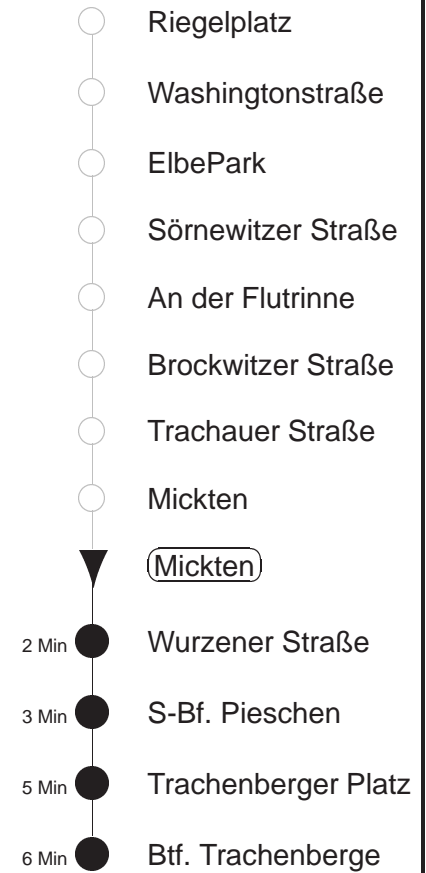

Richtung: **Btf. Trachenberge**

Haltestelle: **Mickten**

Stunden	Minuten	
MONTAG bis FREITAG		
4	23	53
5.....22	- In dieser(n) Stunde(n) keine Abfahrt(en) -	
23.....0	23	53
1.....3	23	53◊
SONNABEND		
4.....7	23	53
8	23	
9.....22	- In dieser(n) Stunde(n) keine Abfahrt(en) -	
23.....3	23	53
SONN- und FEIERTAG		
4.....8	23	53
9	21	
10.....21	- In dieser(n) Stunde(n) keine Abfahrt(en) -	
22.....0	23	53
1.....3	23	

◊ = verkehrt nur in den Nächten vor Samstag, vor Sonntag und vor Feiertag