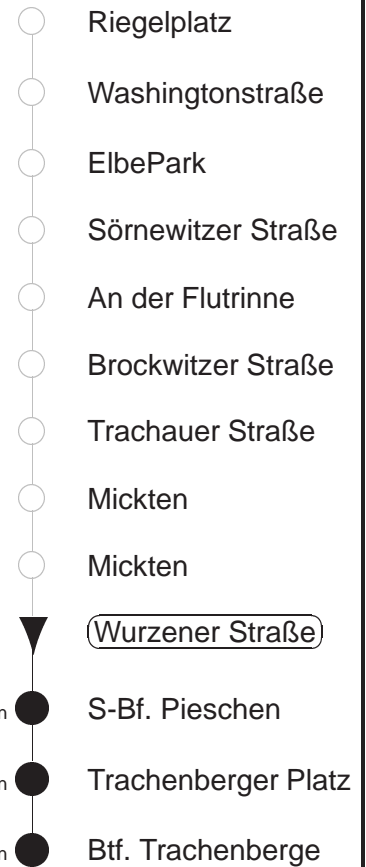

Richtung: **Btf. Trachenberge**

Haltestelle: **Wurzener Straße**

Stunden	Minuten	
MONTAG bis FREITAG		
4	24	54
5.....22	- In dieser(n) Stunde(n) keine Abfahrt(en) -	
23.....0	24	54
1.....3	24	54◊
SONNABEND		
4.....7	24	54
8	24	
9.....22	- In dieser(n) Stunde(n) keine Abfahrt(en) -	
23.....3	24	54
SONN- und FEIERTAG		
4.....8	24	54
9	23	
10.....21	- In dieser(n) Stunde(n) keine Abfahrt(en) -	
22.....0	24	54
1.....3	24	

◊ = verkehrt nur in den Nächten vor Samstag, vor Sonntag und vor Feiertag