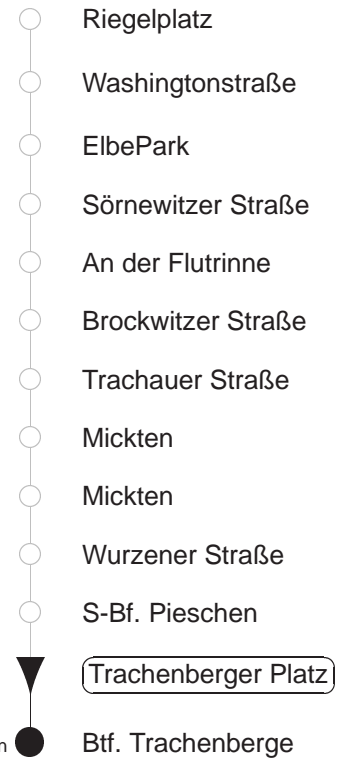

EV13

Bau Bürgerstraße
gültig ab 25.06.24

Trachenberger Str. 40 · 01129 Dresden
Service: 0351 857-1011 · www.dvb.de

Richtung: **Btf. Trachenberge** Haltestelle: **Trachenberger Platz**

Stunden	Minuten	
MONTAG bis FREITAG		
4	27	57
5.....22	- In dieser(n) Stunde(n) keine Abfahrt(en) -	
23.....0	27	57
1.....3	27	57◊
SONNABEND		
4.....7	27	57
8	27	
9.....22	- In dieser(n) Stunde(n) keine Abfahrt(en) -	
23.....3	27	57
SONN- und FEIERTAG		
4.....8	27	57
9	26	
10.....21	- In dieser(n) Stunde(n) keine Abfahrt(en) -	
22.....0	27	57
1.....3	27	

◊ = verkehrt nur in den Nächten vor Samstag, vor Sonntag und vor Feiertag