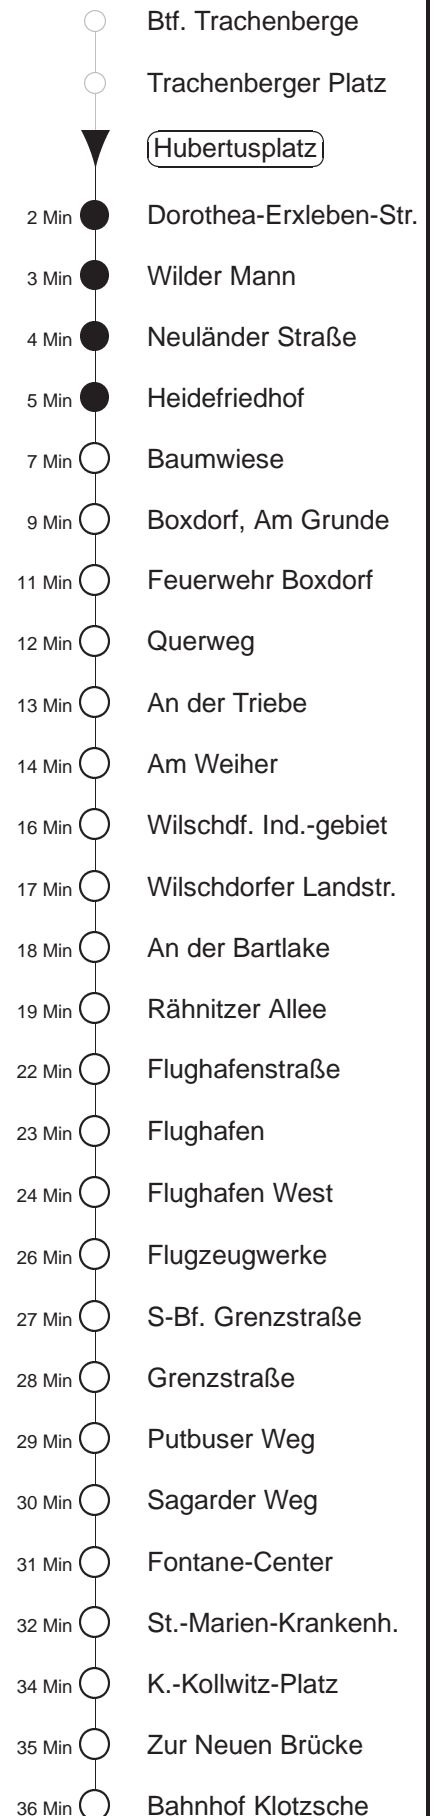

80

gültig ab 26.08.24

Trachenberger Str. 40 · 01129 Dresden
Service: 0351 857-1011 · www.dvb.de

Richtung: **Bf. Klotzsche**

Haltestelle: **Hubertusplatz**

Stunden	Minuten
MONTAG bis FREITAG	
4	20 26 56
5	- In dieser(n) Stunde(n) keine Abfahrt(en) -
6	16
SONNABEND	
5	00
6	- In dieser(n) Stunde(n) keine Abfahrt(en) -
7	47
SONN- und FEIERTAG	
5	00
6	- In dieser(n) Stunde(n) keine Abfahrt(en) -
7	37 53

= bis Flughafen

Kurzstrecke ○ ► ●●●●○ maximal bis zur **4.Haltestelle** nach Zustieg

26.08.24