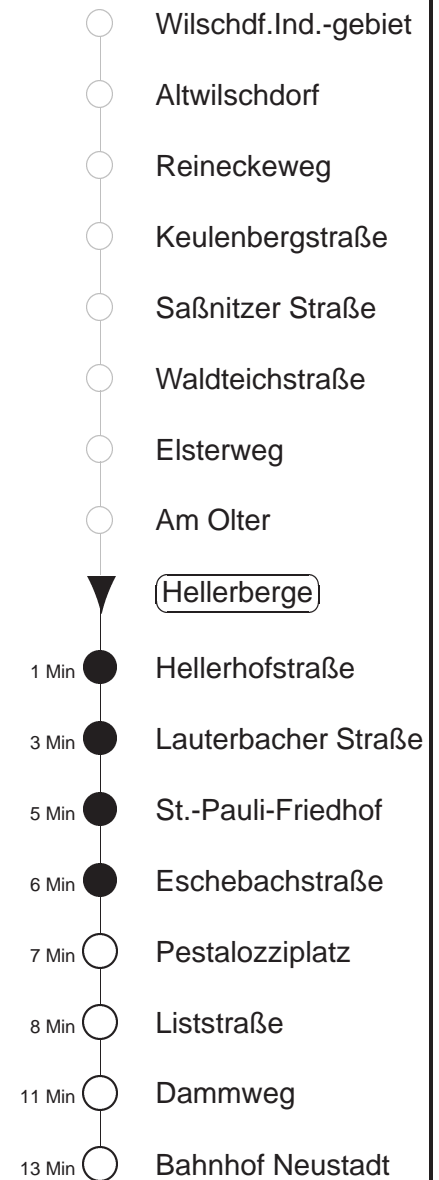

Richtung: **Bf. Neustadt**

Haltestelle: **Hellerberge**

Stunden	Minuten		
MONTAG bis FREITAG			
4	04L*	41 ⁴⁷⁸	
5	01	29 ⁴⁷⁸	59
6	14	37 ⁴⁷⁸	49 59! ⁴⁷⁸
7	09	29 ⁴⁷⁸	49
8	09	29 ⁴⁷⁸	59
9.....10	29 ⁴⁷⁸	59	
11	29 ⁴⁷⁸		
12	09	39 ⁴⁷⁸	59
13	29 ⁴⁷⁸	59	
14	37 ⁴⁷⁸	49	
15.....16	09	29 ⁴⁷⁸	49
17.....18	14	34 ⁴⁷⁸	54
19	24		
20	01	31	
21	00	39	
22	09	39	53
23	21	50T ^L	
0	20T ^L	50T ^{◇L}	
1.....2	18T ^L	50T ^{◇L}	
3	34L*		
SONNABEND, SONN- und FEIERTAG			
4	04L*	34L*	
5	20	44	
6	20	39 ⁴⁷⁸	
7	20	50 ⁴⁷⁸	
8	18	46	
9	15	46 ⁴⁷⁸	
10	15	46	
11	15	46 ⁴⁷⁸	
12	15	46	
13	10	46 ⁴⁷⁸	
14	15	39	
15	15	46 ⁴⁷⁸	
16	15	46	
17.....19	15	46 ⁴⁷⁸	
20	15		
21	03	39	
22	09	39	53
23	21	50T ^L	
0	20T ^L	50T ^L	
1.....2	18T ^L	50T ^L	
3	34L*		

T = Taxi; nur auf Bestellung spätestens 20 min. vor Abfahrt, Tel. 0351/8571111

L* = ab St.Pauli-Friedhof direkt bis Liststraße

L = bis Liststraße

⁴⁷⁸ = Fahrt der Linie 478

! = verkehrt nur an Schultagen

◇ = verkehrt nur in den Nächten vor Samstag, vor Sonntag und vor Feiertag