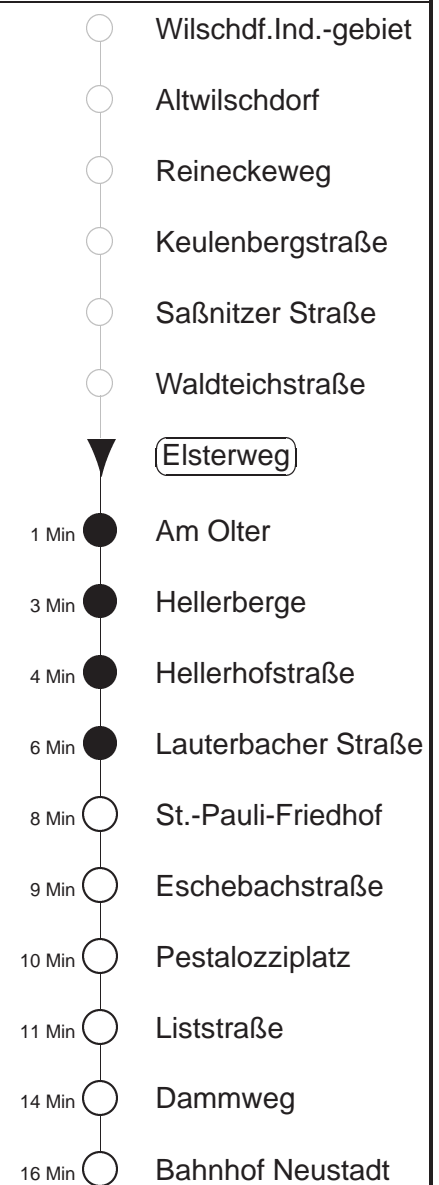

81/478

gültig ab 03.01.24

Trachenberger Str. 40 · 01129 Dresden
Service: 0351 857-1011 · www.dvb.de

Richtung: **Bf. Neustadt**

Haltestelle: **Elsterweg**

Stunden	Minuten		
MONTAG bis FREITAG			
4	01L*	38 ⁴⁷⁸	58
5	26 ⁴⁷⁸	56	
6	11	34 ⁴⁷⁸	46
7	06	26 ⁴⁷⁸	46
8	06	26 ⁴⁷⁸	56
9.....10	26 ⁴⁷⁸	56	
11	26 ⁴⁷⁸		
12	06	36 ⁴⁷⁸	56
13	26 ⁴⁷⁸	56	
14	34 ⁴⁷⁸	46	
15.....16	06	26 ⁴⁷⁸	46
17.....18	11	31 ⁴⁷⁸	51
19	21	58	
20	28	57	
21	36		
22	06	36	50
23	18	47T ^L	
0	17T ^L	47T [◇] ^L	
1.....2	15T ^L	47T [◇] ^L	
3	31L*		
SONNABEND, SONN- und FEIERTAG			
4	01L*	31L*	
5	17	41	
6	17	36 ⁴⁷⁸	
7	17	47 ⁴⁷⁸	
8	15	43	
9	12	43 ⁴⁷⁸	
10	12	43	
11	12	43 ⁴⁷⁸	
12	12	43	
13	07	43 ⁴⁷⁸	
14	12	36	
15	12	43 ⁴⁷⁸	
16	12	43	
17.....19	12	43 ⁴⁷⁸	
20	12		
21	00	36	
22	06	36	50
23	18	47T ^L	
0	17T ^L	47T ^L	
1.....2	15T ^L	47T ^L	
3	31L*		

T = Taxi; nur auf Bestellung spätestens 20 min. vor Abfahrt, Tel. 0351/8571111

L* = ab St.Pauli-Friedhof direkt bis Liststraße

^L = bis Liststraße

⁴⁷⁸ = Fahrt der Linie 478

! = verkehrt nur an Schultagen

◇ = verkehrt nur in den Nächten vor Samstag, vor Sonntag und vor Feiertag