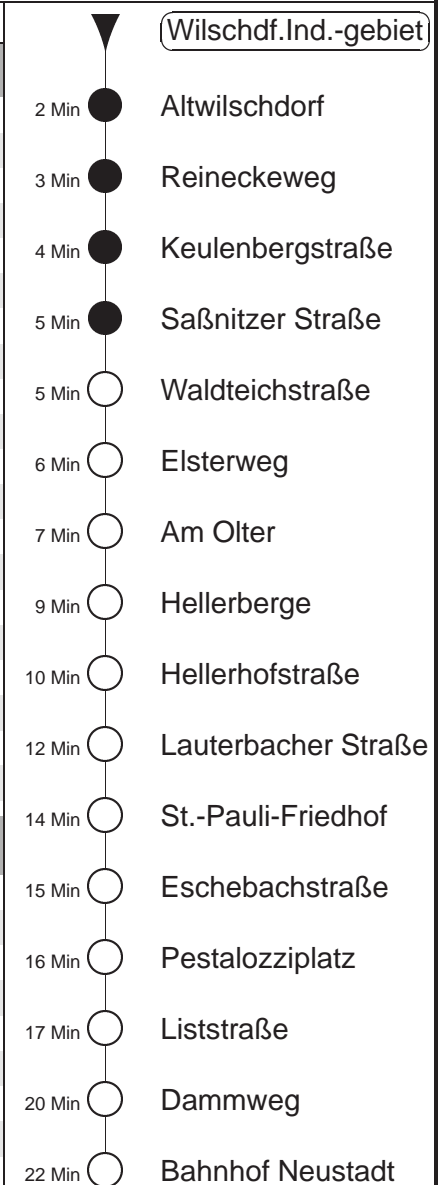

Richtung: **Bf. Neustadt**

Haltestelle: **Wilschdf.Ind.-gebiet**

Stunden	Minuten			
MONTAG bis FREITAG				
4	32 ⁴⁷⁸	52		
5	20 ⁴⁷⁸	50		
6	05	28 ⁴⁷⁸	40	50! ⁴⁷⁸
7	00	20 ⁴⁷⁸	40	
8	00	20 ⁴⁷⁸	50	
9.....10	20 ⁴⁷⁸	50		
11	20 ⁴⁷⁸			
12	00	30 ⁴⁷⁸	50	
13	20 ⁴⁷⁸	50		
14	28 ⁴⁷⁸	40		
15.....16	00	20 ⁴⁷⁸	40	
17.....18	05	25 ⁴⁷⁸	45	
19	15	52		
20	22	51		
21	30			
22	00	30	44	
23	12	42T ^L		
0	12T ^L	42T [◇] ^L		
1.....2	10T ^L	42T [◇] ^L		
3	25L	55L		
SONNABEND, SONN- und FEIERTAG				
4	25L			
5	11	35		
6	11	30 ⁴⁷⁸		
7	11	41 ⁴⁷⁸		
8	09	37		
9	06	37 ⁴⁷⁸		
10	06	37		
11	06	37 ⁴⁷⁸		
12	06	37		
13	01	37 ⁴⁷⁸		
14	06	30		
15	06	37 ⁴⁷⁸		
16	06	37		
17.....19	06	37 ⁴⁷⁸		
20	06	54		
21	30			
22	00	30	44	
23	12	42T ^L		
0	12T ^L	42T ^L		
1.....2	10T ^L	42T ^L		
3	25L	55L		

T = Taxi; nur auf Bestellung spätestens 20 min. vor Abfahrt, Tel. 0351/8571111

L = ab St.Pauli-Friedhof direkt bis Liststraße

^L = bis Liststraße

⁴⁷⁸ = Fahrt der Linie 478

! = verkehrt nur an Schultagen

◇ = verkehrt nur in den Nächten vor Samstag, vor Sonntag und vor Feiertag