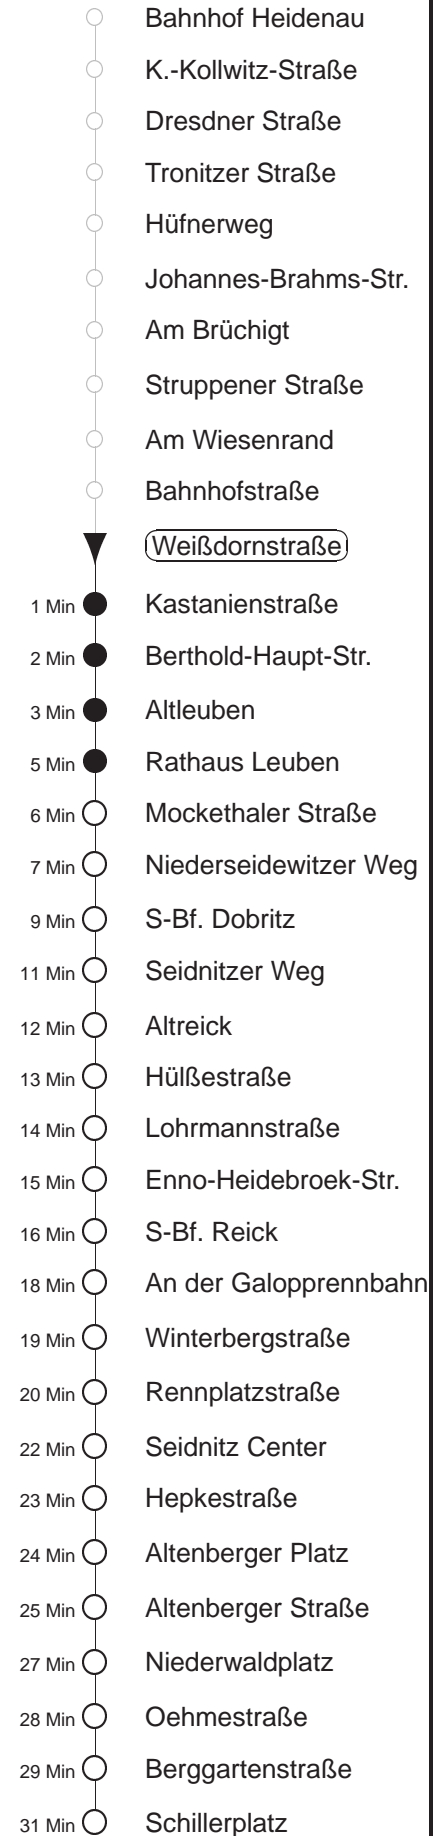

Richtung: **Blasewitz**

Haltestelle: **Weißdornstraße**

Stunden	Minuten	
MONTAG bis FREITAG		
4	14TA	25 41TA 55
5	13▶A	15 33 43 56
6	05	16 24 32 39 48 56
7	05	16 26 36 46 56
8.....14	06	16 26 36 46 56
15.....17	07	17 27 37 47 57
18	07	17 27 37 47 51A
19	01	17 32 47
20	02	17 32 47
21	02	17 34▶A 38
22	04▶A	10 38▶A 40
23	08▶A	10 37▶A 40
0	07▶A	10 37A
1	07A	44T◊A 44T◊A 47T▽A
2	14TA	44T◊A 44T◊A 47T▽A
3	14TA	44T◊A 47T▽A
SONNABEND		
4	14TA	44TA 44TA
5	08▶A	10 39▶A 40
6.....7	07▶A	10 37▶A 40
8	06▶A	08 30▶A 33 47
9	01	15 23 32 47
10	02	17 31 46
11.....17	01	16 31 46
18.....20	02	17 32 47
21	02	17 34▶A 38
22	04▶A	10 38▶A 40
23	08▶A	10 37▶A 40
0	07▶A	10 37A
1	07A	44TA 44TA
2.....3	14TA	14TA 44TA 44TA
SONN- und FEIERTAG		
4	14TA	44TA
5	08▶A	10 39▶A 40
6.....7	07▶A	10 37▶A 40
8	07▶A	10 36▶A 39 49A
9	04	18 32 47
10.....20	02	17 32 47
21	02	15 34▶A 38
22	04▶A	10 38▶A 40
23	07▶A	10 37▶A 40
0	07▶A	10 37A
1	07A	47TA
2.....3	14TA	47TA

T = Taxi; nur auf Bestellung spätestens 20 min. vor Abfahrt, Tel. 0351/8571111
 A = bis Altleuben
 ▽ = verkehrt nur Montag bis Donnerstag
 ▶ = An Hst. B.-Haupt-Str. besteht Umsteigemöglichkeit zur Linie 65 Richtung Blasewitz
 ◊ = verkehrt nur in den Nächten vor Samstag, vor Sonntag und vor Feiertag