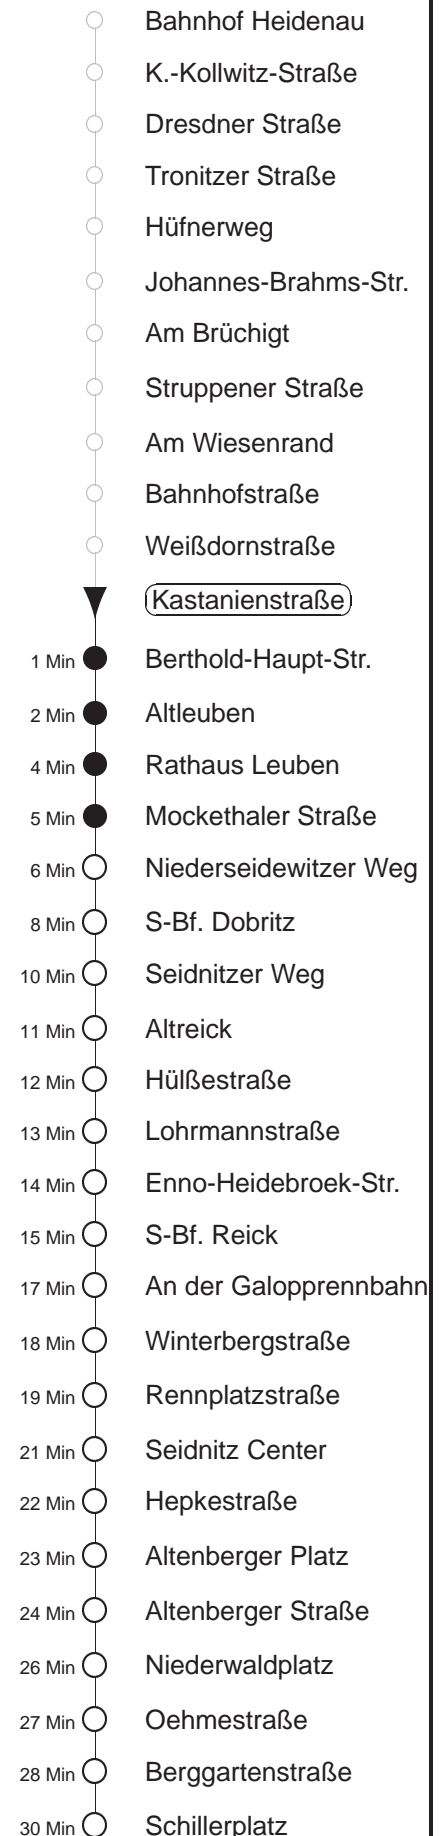

Richtung: **Blasewitz**

Haltestelle: **Kastanienstraße**

Stunden	Minuten			
<b>MONTAG bis FREITAG</b>				
4	15TA	26	42TA	56
5	14▶A	16	34	44 57
6	06	17	25	33 40 49 57
7	06	17	27	37 47 57
8.....14	07	17	27	37 47 57
15.....17	08	18	28	38 48 58
18	08	18	28	38 48 52A
19	02	18	33	48
20	03	18	33	48
21	03	18	35▶A	39
22	05▶A	11	39▶A	41
23	09▶A	11	38▶A	41
0	08▶A	11	38A	
1	08A	45T◊A	45T◊A	48T▽A
2	15TA	45T◊A	45T◊A	48T▽A
3	15TA	45T◊A	48T▽A	
<b>SONNABEND</b>				
4	15TA	45TA	45TA	
5	09▶A	11	40▶A	41
6.....7	08▶A	11	38▶A	41
8	07▶A	09	31▶A	34 48
9	02	16	24	33 48
10	03	18	32	47
11.....17	02	17	32	47
18.....20	03	18	33	48
21	03	18	35▶A	39
22	05▶A	11	39▶A	41
23	09▶A	11	38▶A	41
0	08▶A	11	38A	
1	08A	45TA	45TA	
2.....3	15TA	15TA	45TA	45TA
<b>SONN- und FEIERTAG</b>				
4	15TA	45TA		
5	09▶A	11	40▶A	41
6.....7	08▶A	11	38▶A	41
8	08▶A	11	37▶A	40 50A
9	05	19	33	48
10.....20	03	18	33	48
21	03	16	35▶A	39
22	05▶A	11	39▶A	41
23	08▶A	11	38▶A	41
0	08▶A	11	38A	
1	08A	48TA		
2.....3	15TA	48TA		

T = Taxi; nur auf Bestellung spätestens 20 min. vor Abfahrt, Tel. 0351/8571111  
 A = bis Altleuben  
 ▽ = verkehrt nur Montag bis Donnerstag  
 ▶ = An Hst. B.-Haupt-Str. besteht Umsteigemöglichkeit zur Linie 65 Richtung Blasewitz  
 ◊ = verkehrt nur in den Nächten vor Samstag, vor Sonntag und vor Feiertag