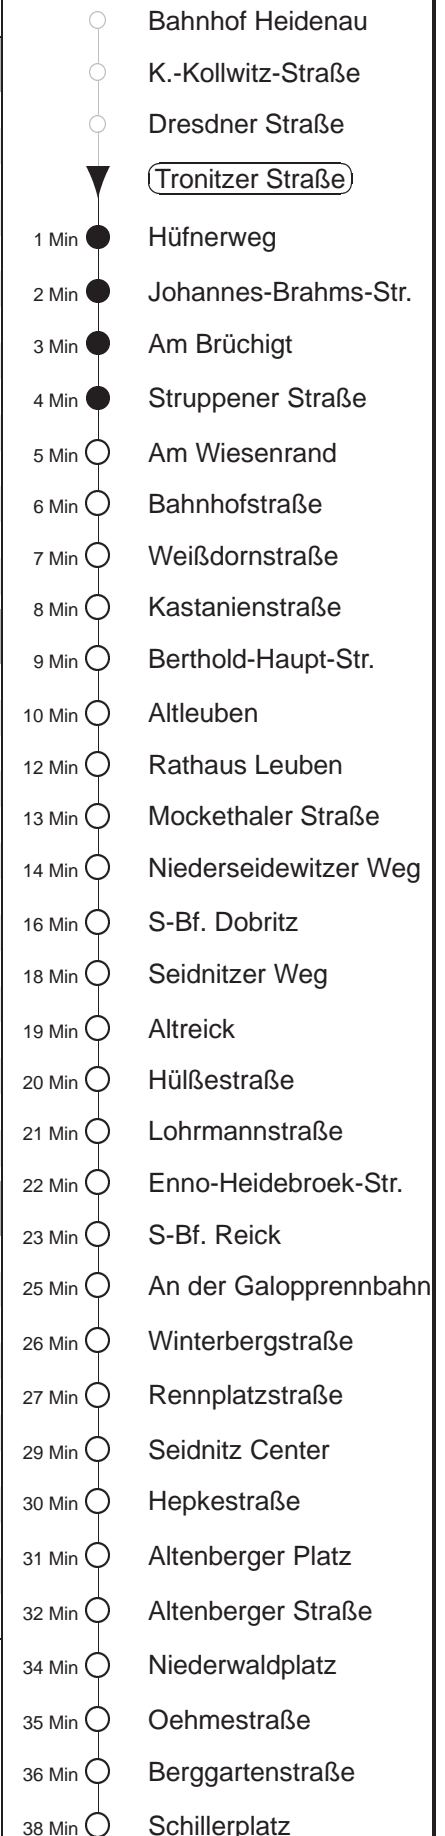

Richtung: **Blasewitz**

Haltestelle: **Tronitzer Straße**

Stunden	Minuten			
<b>MONTAG bis FREITAG</b>				
4	09TA	19	49	
5	09	27	50	
6	09	32	58	
7.....13	19	39	59	
14	19	39		
15.....17	00	20	40	
18	00	20	40	54
19.....20	26	56		
21	28▶A	58▶A		
22	32▶A			
23	02▶A	31▶A		
0	01▶A	32A		
1	02A	39T◊A	42T▽A	
2.....3	09TA	39T◊A	42T▽A	
<b>SONNABEND</b>				
4	09TA	39TA		
5	04	34		
6.....7	01▶A	31▶A		
8	00▶A	27	55	
9	09	25	55	
10.....16	24	54		
17	24	56		
18.....20	26	56		
21	28▶A	58▶A		
22	32▶A			
23	02▶A	31▶A		
0	01▶A	32A		
1	02A	39TA		
2.....3	09TA	39TA		
<b>SONN- und FEIERTAG</b>				
4	09TA	39TA		
5	04	34		
6.....7	01▶A	31▶A		
8	01▶A	30▶A	43A	58
9.....20	26	56		
21	28▶A	58▶A		
22	32▶A			
23	01▶A	31▶A		
0	01▶A	32A		
1	02A	42TA		
2.....3	09TA	42TA		

T = Taxi; nur auf Bestellung spätestens 20 min. vor Abfahrt, Tel. 0351/8571111  
 A = bis Altleuben  
 ▽ = verkehrt nur Montag bis Donnerstag  
 ▶ = An Hst. B.-Haupt-Str. besteht Umsteigemöglichkeit zur Linie 65 Richtung Blasewitz  
 ◊ = verkehrt nur in den Nächten vor Samstag, vor Sonntag und vor Feiertag