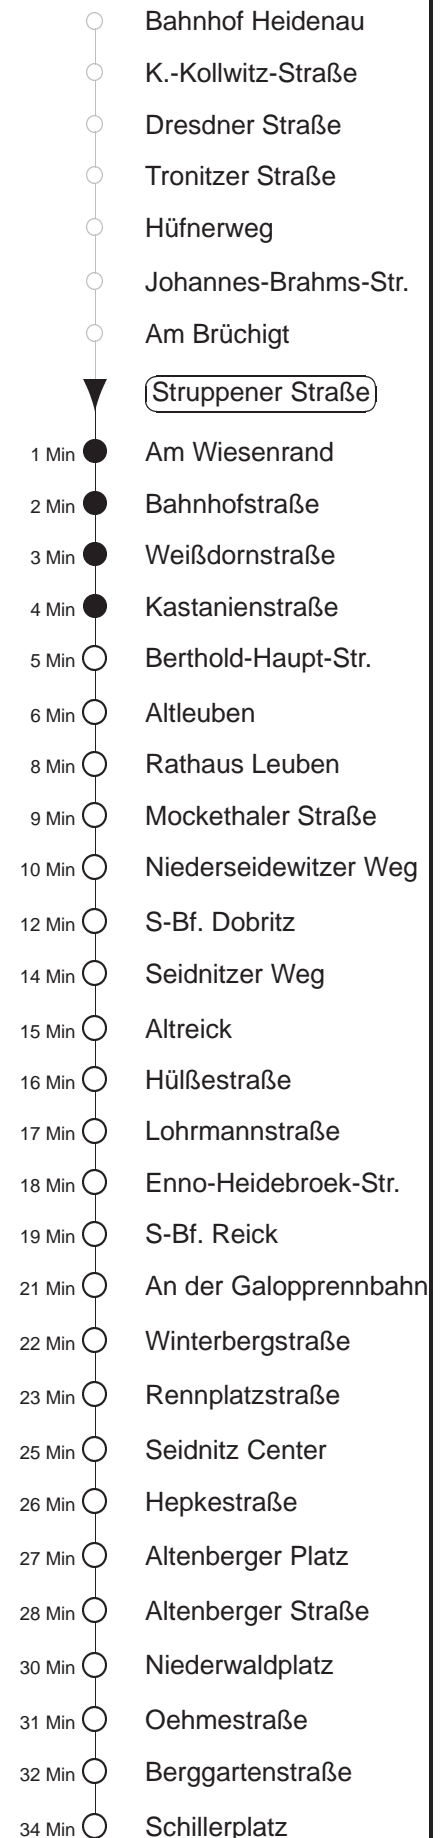

Richtung: **Blasewitz**

Haltestelle: **Struppener Straße**

Stunden	Minuten		
MONTAG bis FREITAG			
4	12TA	22	52
5	12	30	53
6	13	36	
7	02	23	43
8.....14	03	23	43
15.....17	04	24	44
18	04	24	44
19.....20	29	59	58
21	31▶A		
22	01▶A	35▶A	
23	05▶A	34▶A	
0	04▶A	35A	
1	05A	42T◊A	45T▽A
2.....3	12TA	42T◊A	45T▽A
SONNABEND			
4	12TA	42TA	
5	07	37	
6.....7	04▶A	34▶A	
8	03▶A	30	58
9	12	29	59
10.....16	28	58	
17	28	59	
18.....20	29	59	
21	31▶A		
22	01▶A	35▶A	
23	05▶A	34▶A	
0	04▶A	35A	
1	05A	42TA	
2.....3	12TA	42TA	
SONN- und FEIERTAG			
4	12TA	42TA	
5	07	37	
6.....7	04▶A	34▶A	
8	04▶A	33▶A	46A
9	01	29	59
10.....20	29	59	
21	31▶A		
22	01▶A	35▶A	
23	04▶A	34▶A	
0	04▶A	35A	
1	05A	45TA	
2.....3	12TA	45TA	

T = Taxi; nur auf Bestellung spätestens 20 min. vor Abfahrt, Tel. 0351/8571111
 A = bis Altleuben
 ▽ = verkehrt nur Montag bis Donnerstag
 ▶ = An Hst. B.-Haupt-Str. besteht Umsteigemöglichkeit zur Linie 65 Richtung Blasewitz
 ◊ = verkehrt nur in den Nächten vor Samstag, vor Sonntag und vor Feiertag