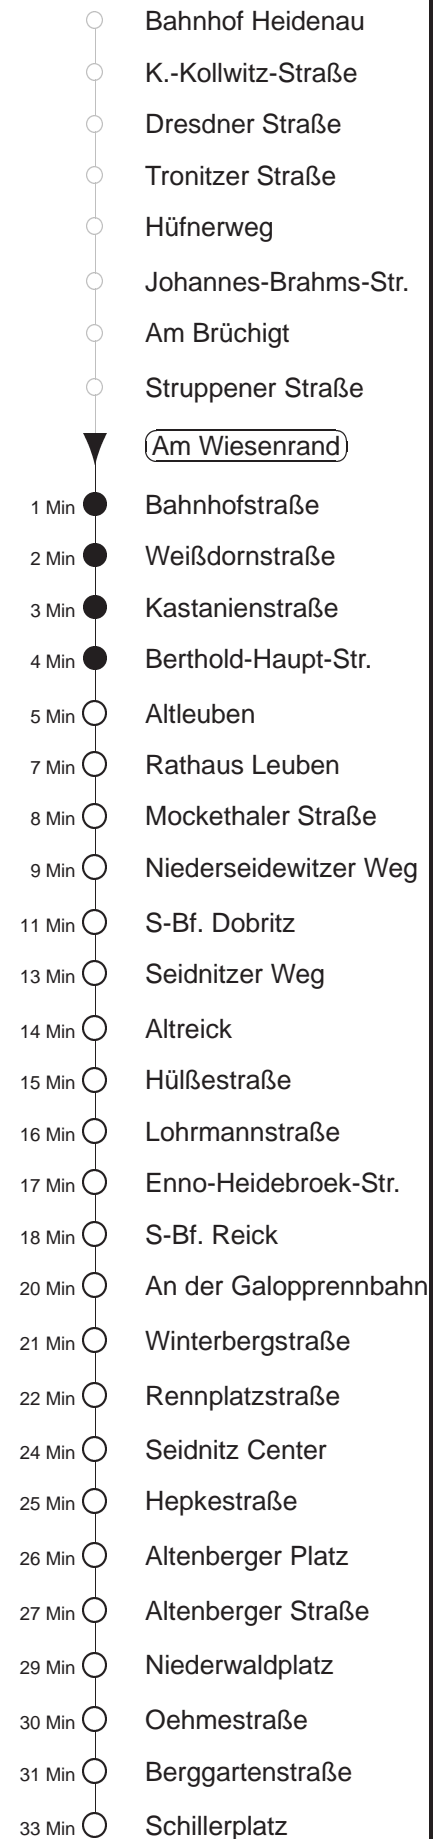

Richtung: **Blasewitz**

Haltestelle: **Am Wiesenrand**

Stunden	Minuten			
<b>MONTAG bis FREITAG</b>				
4	12TA	23	53	
5	13	31	54	
6	14	37		
7	03	24	44	
8.....14	04	24	44	
15.....17	05	25	45	
18	05	25	45	59
19	30			
20	00	30		
21	00	32▶A		
22	02▶A	36▶A		
23	06▶A	35▶A		
0	05▶A	36A		
1	06A	42T◊A	45T▽A	
2.....3	12TA	42T◊A	45T▽A	
<b>SONNABEND</b>				
4	12TA	42TA		
5	08	38		
6.....7	05▶A	35▶A		
8	04▶A	31	59	
9	13	30		
10	00	29	59	
11.....16	29	59		
17	29			
18.....20	00	30		
21	00	32▶A		
22	02▶A	36▶A		
23	06▶A	35▶A		
0	05▶A	36A		
1	06A	42TA		
2.....3	12TA	42TA		
<b>SONN- und FEIERTAG</b>				
4	12TA	42TA		
5	08	38		
6.....7	05▶A	35▶A		
8	05▶A	34▶A	47A	
9	02	30		
10.....20	00	30		
21	00	32▶A		
22	02▶A	36▶A		
23	05▶A	35▶A		
0	05▶A	36A		
1	06A	45TA		
2.....3	12TA	45TA		

T = Taxi; nur auf Bestellung spätestens 20 min. vor Abfahrt, Tel. 0351/8571111  
 A = bis Altleuben  
 ▽ = verkehrt nur Montag bis Donnerstag  
 ▶ = An Hst. B.-Haupt-Str. besteht Umsteigemöglichkeit zur Linie 65 Richtung Blasewitz  
 ◊ = verkehrt nur in den Nächten vor Samstag, vor Sonntag und vor Feiertag