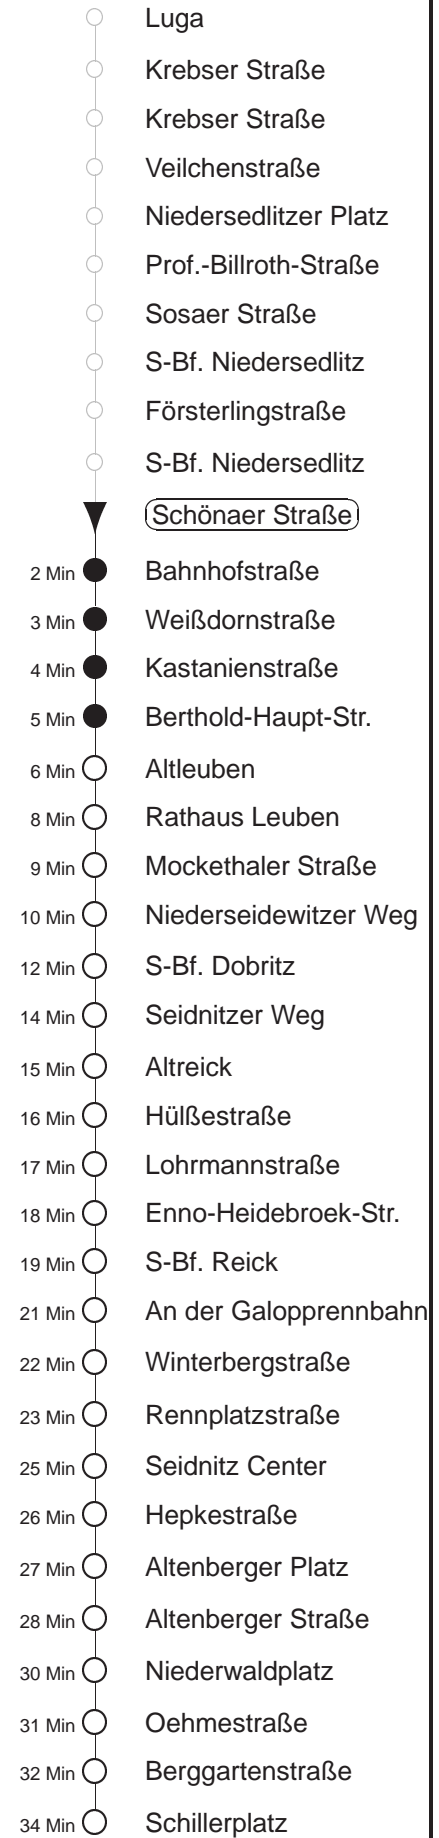

Richtung: Blasewitz		Haltestelle: Schönaer Straße	
Stunden	Minuten		
MONTAG bis FREITAG			
4	12T	39T	
5	11▶A	41	
6.....8	13	43	
9.....18	14	44	
19.....20	15	45	
21	15	36	
22.....23	08	38	
0	08	35A	
1	05A	42T◇	59T▽
2	11T▽	12T◇	42T◇ 59T▽
3	11T▽	12T◇	31T▽ 42T◇
SONNABEND			
4	12T	42T	
5	06▶A	37▶A	
6.....7	08	38	
8	06	28▶A	45
9	21	45	
10	15	44	
11.....17	14	44	
18.....20	15	45	
21	15	36	
22.....23	08	38	
0	08	35A	
1	05A	42T	
2.....3	12T	42T	
SONN- und FEIERTAG			
4	12T	42T	
5	06▶A	37▶A	
6.....7	08	38	
8	08	37	
9	16	45	
10.....20	15	45	
21	13	36	
22.....23	08	38	
0	08	35A	
1	05A	45T	
2.....3	12T	45T	

T = Taxi; nur auf Bestellung spätestens 20 min. vor Abfahrt, Tel. 0351/8571111
 A = bis Altleuben
 ▽ = verkehrt nur Montag bis Donnerstag
 ▶ = An Hst. B.-Haupt-Str. besteht Umsteigemöglichkeit zur Linie 65 Richtung Blasewitz
 ◇ = verkehrt nur in den Nächten vor Samstag, vor Sonntag und vor Feiertag