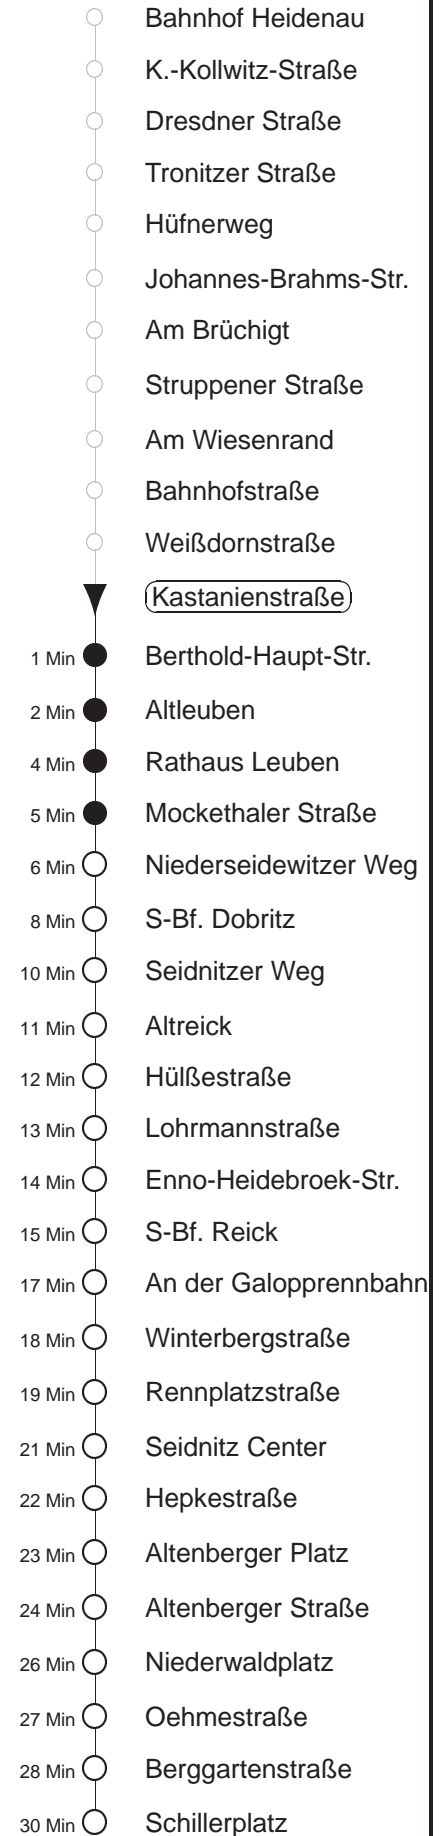

Richtung: **Blasewitz**

Haltestelle: **Kastanienstraße**

Stunden	Minuten					
MONTAG bis FREITAG						
4	15T	26	42T	56		
5	14▶A	16	34	44	59	
6	17	32	47			
7.....8	02	17	32	47		
9.....18	03	18	33	48		
19	04	18	33	48		
20	03	18	33	48		
21	03	18	35▶A	39		
22	05▶A	11	39▶A	41		
23	09▶A	11	38▶A	41		
0	08▶A	11	38A			
1	08A	45T◇	45T◇A			
2	02T▽	14T▽	15T◇	15T◇A	45T◇	45T◇A
3	02T▽	14T▽	15T◇	15T◇A	34T▽	45T◇
SONNABEND						
4	15T	45T	45TA			
5	09▶A	11	40▶A	41		
6.....7	08▶A	11	38▶A	41		
8	07▶A	09	31▶A	34	48	
9	02	16	24	33	48	
10	03	18	32	47		
11.....17	02	17	32	47		
18.....20	03	18	33	48		
21	03	18	35▶A	39		
22	05▶A	11	39▶A	41		
23	09▶A	11	38▶A	41		
0	08▶A	11	38A			
1	08A	45T	45TA			
2.....3	15T	15TA	45T	45TA		
SONN- und FEIERTAG						
4	15T	45T				
5	09▶A	11	40▶A	41		
6.....7	08▶A	11	38▶A	41		
8	08▶A	11	37▶A	40	50A	
9	05	19	33	48		
10.....20	03	18	33	48		
21	03	16	35▶A	39		
22	05▶A	11	39▶A	41		
23	08▶A	11	38▶A	41		
0	08▶A	11	38A			
1	08A	48T				
2.....3	15T	48T				

T = Taxi; nur auf Bestellung spätestens 20 min. vor Abfahrt, Tel. 0351/8571111
 A = bis Altleuben
 ▽ = verkehrt nur Montag bis Donnerstag
 ▶ = An Hst. B.-Haupt-Str. besteht Umsteigemöglichkeit zur Linie 65 Richtung Blasewitz
 ◇ = verkehrt nur in den Nächten vor Samstag, vor Sonntag und vor Feiertag