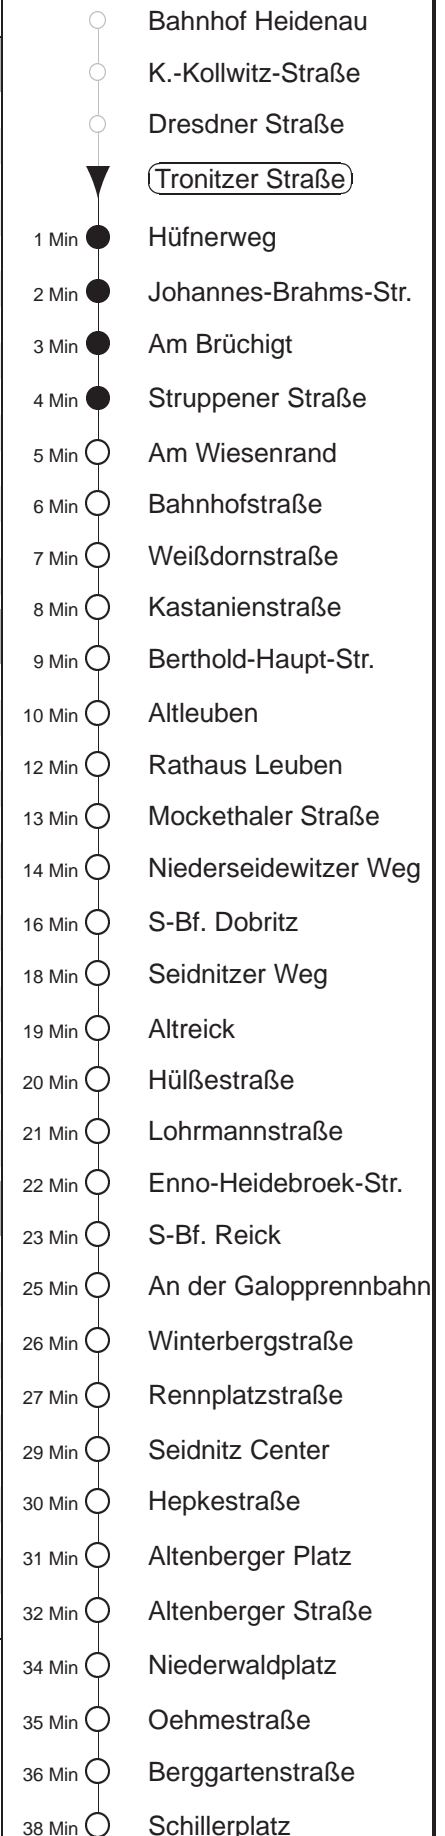

Richtung: **Blasewitz**

Haltestelle: **Tronitzer Straße**

Stunden	Minuten			
MONTAG bis FREITAG				
4	09TA	19	49	
5	09	27	51	
6.....7	24	54		
8	24	55		
9.....17	25	55		
18	25	56		
19.....20	26	56		
21	28▶A	58▶A		
22	32▶A			
23	02▶A	31▶A		
0	01▶A	32A		
1	02A	39T◊A	56T▽A	
2	08T▽A	09T◊A	39T◊A	56T▽A
3	08T▽A	09T◊A	28T▽A	39T◊A
SONNABEND				
4	09TA	39TA		
5	04	34		
6.....7	01▶A	31▶A		
8	00▶A	27	55	
9	09	25	55	
10.....16	24	54		
17	24	56		
18.....20	26	56		
21	28▶A	58▶A		
22	32▶A			
23	02▶A	31▶A		
0	01▶A	32A		
1	02A	39TA		
2.....3	09TA	39TA		
SONN- und FEIERTAG				
4	09TA	39TA		
5	04	34		
6.....7	01▶A	31▶A		
8	01▶A	30▶A	43A	58
9.....20	26	56		
21	28▶A	58▶A		
22	32▶A			
23	01▶A	31▶A		
0	01▶A	32A		
1	02A	42TA		
2.....3	09TA	42TA		

T = Taxi; nur auf Bestellung spätestens 20 min. vor Abfahrt, Tel. 0351/8571111
 A = bis Altleuben
 ▽ = verkehrt nur Montag bis Donnerstag
 ▶ = An Hst. B.-Haupt-Str. besteht Umsteigemöglichkeit zur Linie 65 Richtung Blasewitz
 ◊ = verkehrt nur in den Nächten vor Samstag, vor Sonntag und vor Feiertag