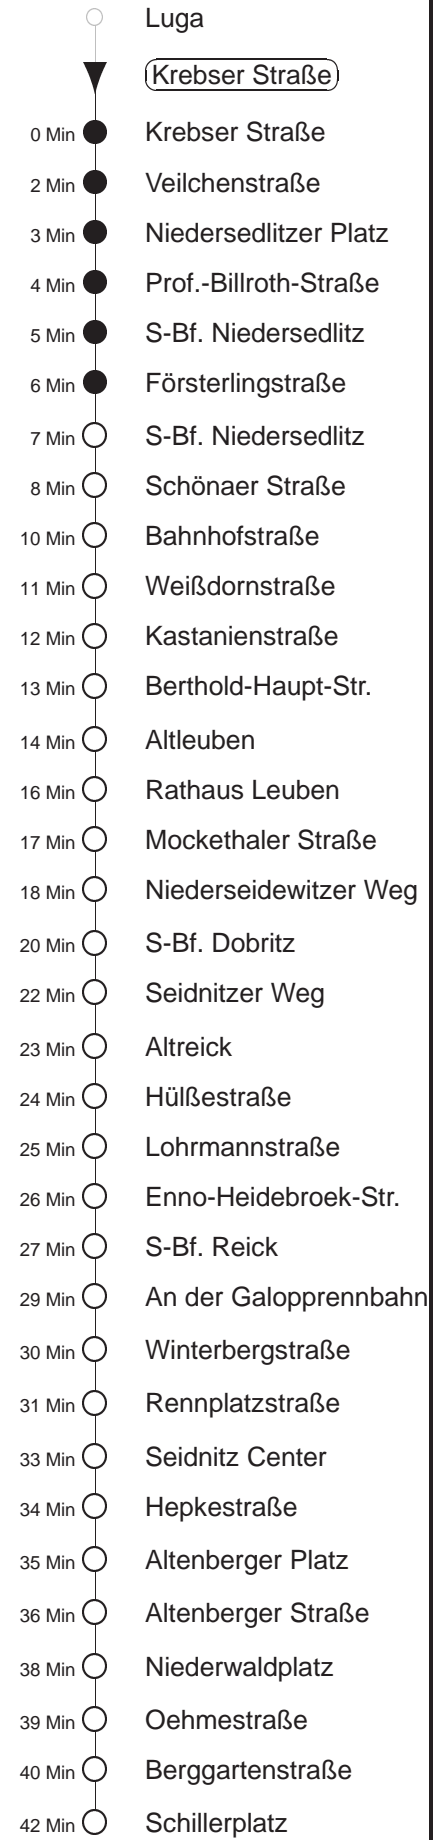

Richtung: Blasewitz		Haltestelle: Krebsler Straße	
Stunden	Minuten		
MONTAG bis FREITAG			
3	46TA		
4	06TA		
5	05▶A	33	55
6	21	45	
7.....17	06	26	46
18	06	26	41A
19.....20	07	37	
21	07	28	
22	00	30▶A	
23	00▶A	29▶A	59▶A
0	29A	59A	
1	38T◊A	46T▽A	
2	06T▽A	08T◊A	38T◊A 46T▽A
3	06T▽A	08T◊A	38T◊A
SONNABEND			
4	08TA	38TA	
5	00▶A	31▶A	59▶A
6.....7	29▶A	59▶A	
8	37		
9	07	37	
10	07	36	
11.....17	06	36	
18.....20	07	37	
21	07	28	
22	00	30▶A	
23	00▶A	29▶A	59▶A
0	29A	59A	
1	38TA		
2.....3	08TA	38TA	
SONN- und FEIERTAG			
4	08TA	38TA	
5	00▶A	31▶A	59▶A
6.....7	29▶A	59▶A	
8	29▶A		
9	08	37	
10.....20	07	37	
21	05	28	
22	00	30▶A	59▶A
23	29▶A	59▶A	
0	29A	59A	
1	46TA		
2	06TA	46TA	
3	06TA		

T = Taxi; nur auf Bestellung spätestens 20 min. vor Abfahrt, Tel. 0351/8571111
 A = bis Altleuben
 ▽ = verkehrt nur Montag bis Donnerstag
 ▶ = An Hst. B.-Haupt-Str. besteht Umsteigemöglichkeit zur Linie 65 Richtung Blasewitz
 ◊ = verkehrt nur in den Nächten vor Samstag, vor Sonntag und vor Feiertag