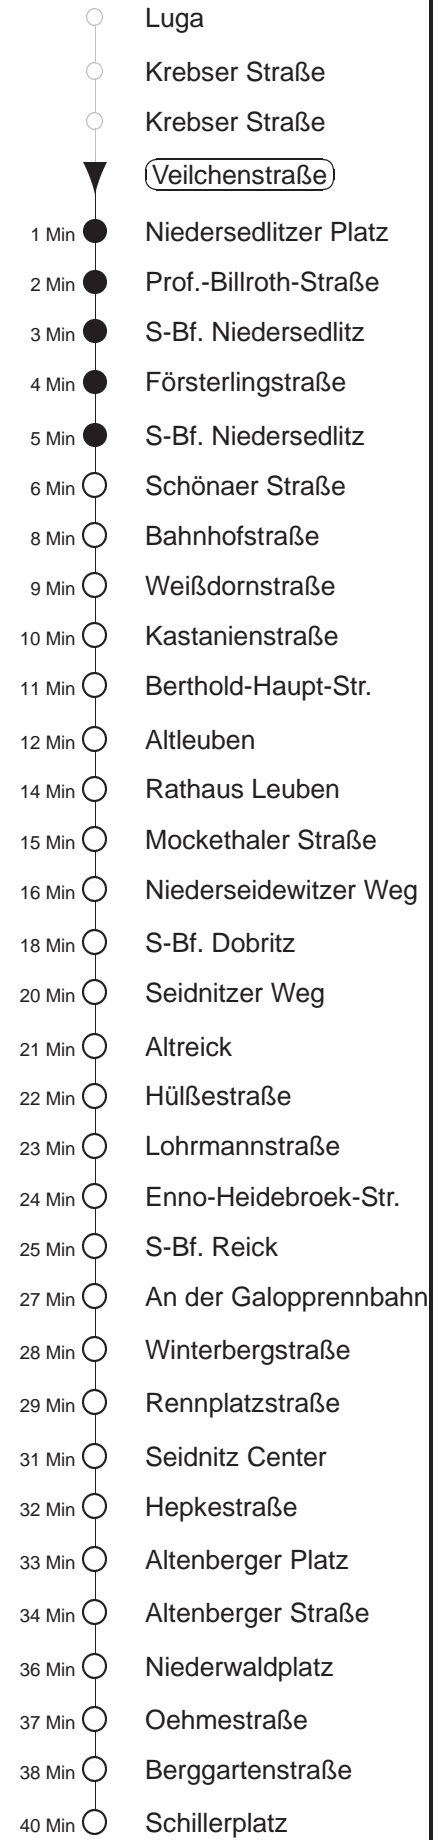

Richtung: <b>Blasewitz</b>		Haltestelle: <b>Veilchenstraße</b>	
Stunden	Minuten		
<b>MONTAG bis FREITAG</b>			
3	47TA		
4	07TA		
5	06▶A	35	57
6	23	47	
7.....17	08	28	48
18	08	28	43A
19.....20	09	39	
21	09	30	
22	01	31▶A	
23	01▶A	30▶A	
0	00▶A	30A	
1	00A	39T◊A	47T▽A
2	07T▽A	09T◊A	39T◊A 47T▽A
3	07T▽A	09T◊A	39T◊A
<b>SONNABEND</b>			
4	09TA	39TA	
5	01▶A	32▶A	
6.....7	00▶A	30▶A	
8	00▶A	39	
9	09	39	
10	09	38	
11.....17	08	38	
18.....20	09	39	
21	09	30	
22	01	31▶A	
23	01▶A	30▶A	
0	00▶A	30A	
1	00A	39TA	
2.....3	09TA	39TA	
<b>SONN- und FEIERTAG</b>			
4	09TA	39TA	
5	01▶A	32▶A	
6.....8	00▶A	30▶A	
9	10	39	
10.....20	09	39	
21	07	30	
22	01	31▶A	
23	00▶A	30▶A	
0	00▶A	30A	
1	00A	47TA	
2	07TA	47TA	
3	07TA		

T = Taxi; nur auf Bestellung spätestens 20 min. vor Abfahrt, Tel. 0351/8571111  
 A = bis Altleuben  
 ▽ = verkehrt nur Montag bis Donnerstag  
 ▶ = An Hst. B.-Haupt-Str. besteht Umsteigemöglichkeit zur Linie 65 Richtung Blasewitz  
 ◊ = verkehrt nur in den Nächten vor Samstag, vor Sonntag und vor Feiertag