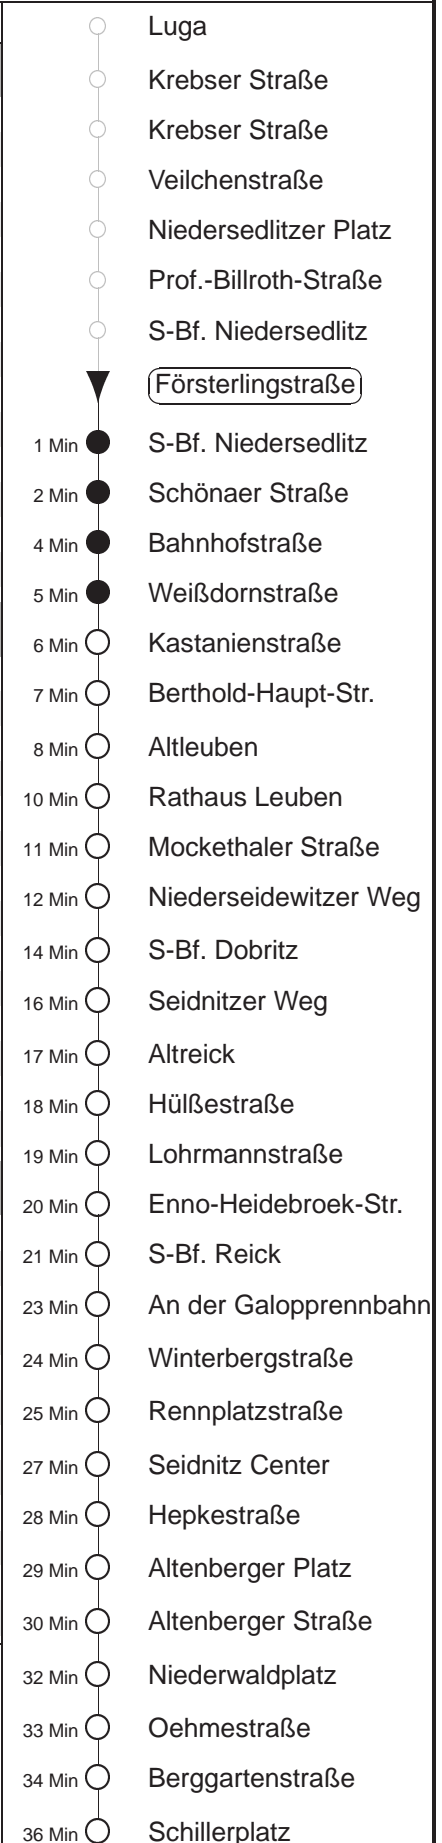

Richtung: **Blasewitz**

Haltestelle: **Försterlingstraße**

Stunden	Minuten			
MONTAG bis FREITAG				
3	50TA			
4	10TA			
5	09▶A	39		
6	01	27	51	
7.....17	12	32	52	
18	12	32	47A	
19.....20	13	43		
21	13	34		
22	04	34▶A		
23	04▶A	33▶A		
0	03▶A	33A		
1	03A	42T◊A	50T▽A	
2	10T▽A	12T◊A	42T◊A	50T▽A
3	10T▽A	12T◊A	42T◊A	
SONNABEND				
4	12TA	42TA		
5	04▶A	35▶A		
6.....7	03▶A	33▶A		
8	03▶A	43		
9	13	43		
10	13	42		
11.....17	12	42		
18.....20	13	43		
21	13	34		
22	04	34▶A		
23	04▶A	33▶A		
0	03▶A	33A		
1	03A	42TA		
2.....3	12TA	42TA		
SONN- und FEIERTAG				
4	12TA	42TA		
5	04▶A	35▶A		
6.....8	03▶A	33▶A		
9	14	43		
10.....20	13	43		
21	11	34		
22	04	34▶A		
23	03▶A	33▶A		
0	03▶A	33A		
1	03A	50TA		
2	10TA	50TA		
3	10TA			

T = Taxi; nur auf Bestellung spätestens 20 min. vor Abfahrt, Tel. 0351/8571111
 A = bis Altleuben
 ▽ = verkehrt nur Montag bis Donnerstag
 ▶ = An Hst. B.-Haupt-Str. besteht Umsteigemöglichkeit zur Linie 65 Richtung Blasewitz
 ◊ = verkehrt nur in den Nächten vor Samstag, vor Sonntag und vor Feiertag