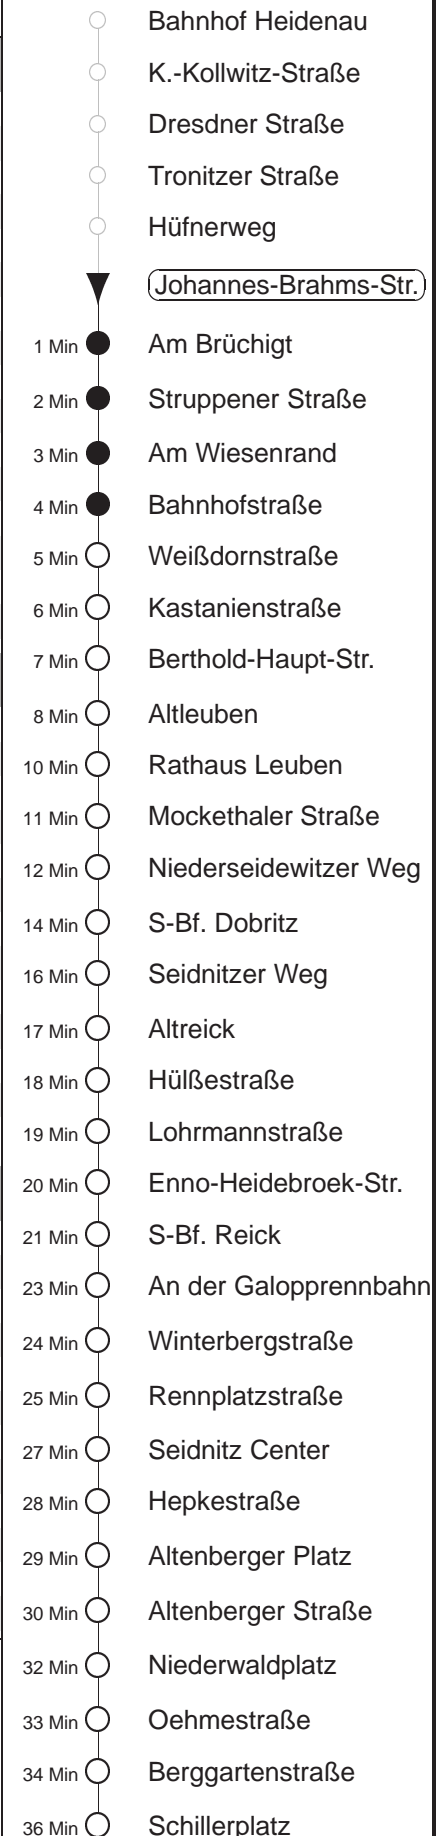

Richtung: **Blasewitz** Haltestelle: **Johannes-Brahms-Str.**

Stunden	Minuten			
MONTAG bis FREITAG				
3	50TA			
4	10TA	21	51	
5	11	28	52	
6	11	34		
7	00	22	42	
8.....17	02	22	42	
18	02	22	42	56
19	11▶A	29	58	
20	28	58		
21	28▶A	59▶A		
22	36			
23	06	36		
0	06	34A		
1	04A	42T◇A	50T▽A	
2	10T▽A	12T◇A	42T◇A	50T▽A
3	10T▽A	12T◇A	42T◇A	
SONNABEND				
4	12TA	42TA		
5.....7	06	36		
8	04	29	57	
9	27	57		
10.....16	26	56		
17	26	58		
18.....20	28	58		
21	29▶A	59▶A		
22	36			
23	06	36		
0	06	34A		
1	04A	42TA		
2.....3	12TA	42TA		
SONN- und FEIERTAG				
4	12TA	42TA		
5.....7	06	36		
8	06	35		
9	00	28	58	
10.....20	28	58		
21	29▶A	59▶A		
22	36			
23	06	36		
0	06	34A		
1	04A	50TA		
2	10TA	50TA		
3	10TA			

T = Taxi; nur auf Bestellung spätestens 20 min. vor Abfahrt, Tel. 0351/8571111
 A = bis Altleuben
 ▽ = verkehrt nur Montag bis Donnerstag
 ▶ = An Hst. B.-Haupt-Str. besteht Umsteigemöglichkeit zur Linie 65 Richtung Blasewitz
 ◇ = verkehrt nur in den Nächten vor Samstag, vor Sonntag und vor Feiertag