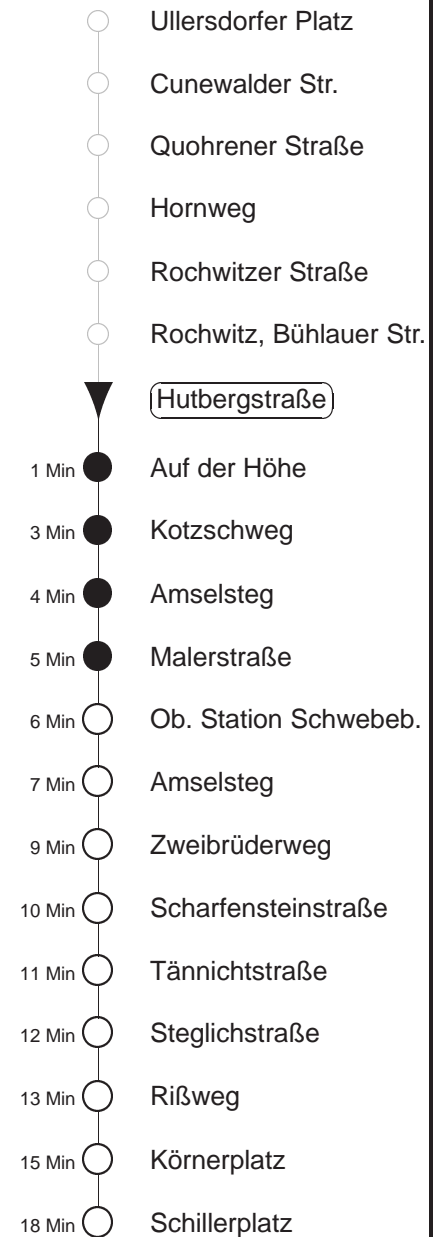

84/521

gültig ab 06.04.24

Trachenberger Str. 40 · 01129 Dresden
Service: 0351 857-1011 · www.dvb.de

Richtung: **Blasewitz**

Haltestelle: **Hutbergstraße**

| Stunden | Minuten | | |
|---------------------------|-------------------|-------------------|-------------------|
| MONTAG bis FREITAG | | | |
| 4 | 04T | 35T | |
| 5 | 03 ⁵²¹ | 55 ⁵²¹ | |
| 6 | 21 | 55 ⁵²¹ | |
| 7 | 21 | 31O | 55 ⁵²¹ |
| 8.....18 | 21 | 55 ⁵²¹ | |
| 19.....20 | 21 | 54 ⁵²¹ | |
| 21 | 22 | | |
| 22 | 05N | 33 | |
| 23.....0 | 03N | 30 | |
| 1 | 02T | 34T | ◇ |
| 2.....3 | 04T | 34T | ◇ |
| SONNABEND | | | |
| 4 | 04T | 35T | |
| 5.....6 | 05T | 35T | |
| 7 | 05T | 06 ⁵²¹ | 35T |
| 8 | 26 | 54 ⁵²¹ | |
| 9 | 21 | 54 ⁵²¹ | |
| 10 | 21 | 51N | |
| 11 | 21 | 54 ⁵²¹ | |
| 12 | 21 | 51N | |
| 13 | 21 | 54 ⁵²¹ | |
| 14 | 21 | 51N | |
| 15 | 21 | 54 ⁵²¹ | |
| 16 | 21 | 51N | |
| 17 | 21 | 54 ⁵²¹ | |
| 18 | 21 | 51N | |
| 19.....20 | 21 | 54 ⁵²¹ | |
| 21 | 22 | | |
| 22 | 05N | 33 | |
| 23.....0 | 03N | 30 | |
| 1 | 02T | 34T | |
| 2.....3 | 04T | 34T | |
| SONN- und FEIERTAG | | | |
| 4 | 04T | 35T | |
| 5.....6 | 05T | 35T | |
| 7 | 05T | 06 ⁵²¹ | 35T |
| 8 | 26 | 54 ⁵²¹ | |
| 9 | 21 | 54 ⁵²¹ | |
| 10 | 21 | 51N | |
| 11 | 21 | 54 ⁵²¹ | |
| 12 | 21 | 51N | |
| 13 | 21 | 54 ⁵²¹ | |
| 14 | 21 | 51N | |
| 15 | 21 | 54 ⁵²¹ | |
| 16 | 21 | 51N | |
| 17 | 21 | 54 ⁵²¹ | |
| 18 | 21 | 51N | |
| 19.....20 | 21 | 54 ⁵²¹ | |
| 21 | 22 | | |
| 22 | 05N | 33 | |
| 23.....0 | 03N | 30 | |
| 1 | 02T | 34T | ◇ |
| 2.....3 | 04T | 34T | ◇ |

T = Taxi; nur auf Bestellung spätestens 20 min. vor Abfahrt, Tel. 0351/8571111

⁵²¹ = Fahrt der Linie 521, nicht über obere Station

N = nicht über obere Station

O = bis zur Hst. Obere Station Schwebebahn

◇ = verkehrt nur in den Nächten vor Samstag, vor Sonntag und vor Feiertag