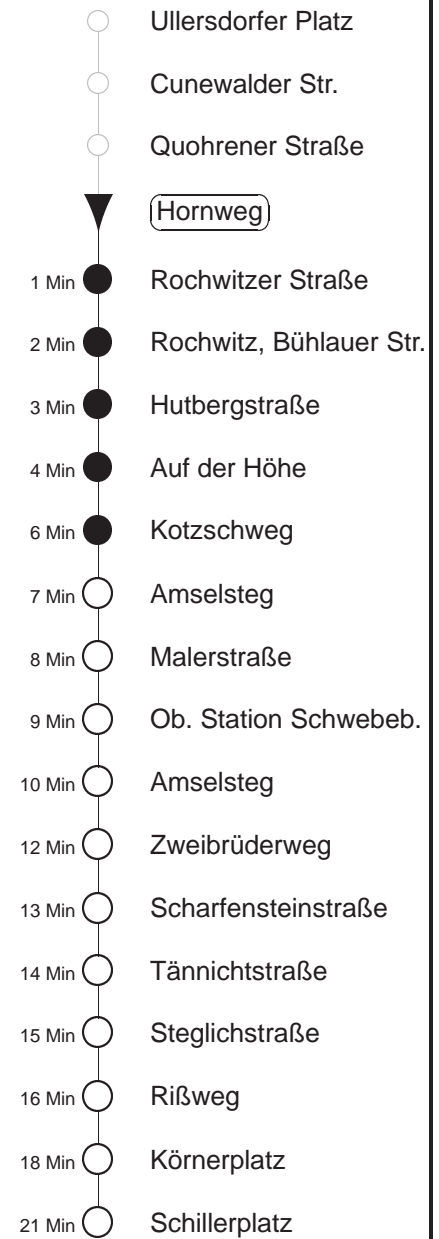

Richtung: **Blasewitz**

Haltestelle: **Hornweg**

Stunden	Minuten		
<b>MONTAG bis FREITAG</b>			
5	00 <sup>521</sup>	52 <sup>521</sup>	
6	18	52 <sup>521</sup>	
7	18	28O	52 <sup>521</sup>
8.....18	18	52 <sup>521</sup>	
19.....20	18	51 <sup>521</sup>	
21	19		
22	02N		
<b>SONNABEND</b>			
7	03 <sup>521</sup>		
8	23	51 <sup>521</sup>	
9	18	51 <sup>521</sup>	
10	18	48N	
11	18	51 <sup>521</sup>	
12	18	48N	
13	18	51 <sup>521</sup>	
14	18	48N	
15	18	51 <sup>521</sup>	
16	18	48N	
17	18	51 <sup>521</sup>	
18	18	48N	
19.....20	18	51 <sup>521</sup>	
21	19		
22	02N		
<b>SONN- und FEIERTAG</b>			
7	03 <sup>521</sup>		
8	23	51 <sup>521</sup>	
9	18	51 <sup>521</sup>	
10	18	48N	
11	18	51 <sup>521</sup>	
12	18	48N	
13	18	51 <sup>521</sup>	
14	18	48N	
15	18	51 <sup>521</sup>	
16	18	48N	
17	18	51 <sup>521</sup>	
18	18	48N	
19.....20	18	51 <sup>521</sup>	
21	19		
22	02N		

<sup>521</sup> = Fahrt der Linie 521, nicht über obere Station  
 N = nicht über obere Station  
 O = bis zur Hst. Obere Station Schwebebahn