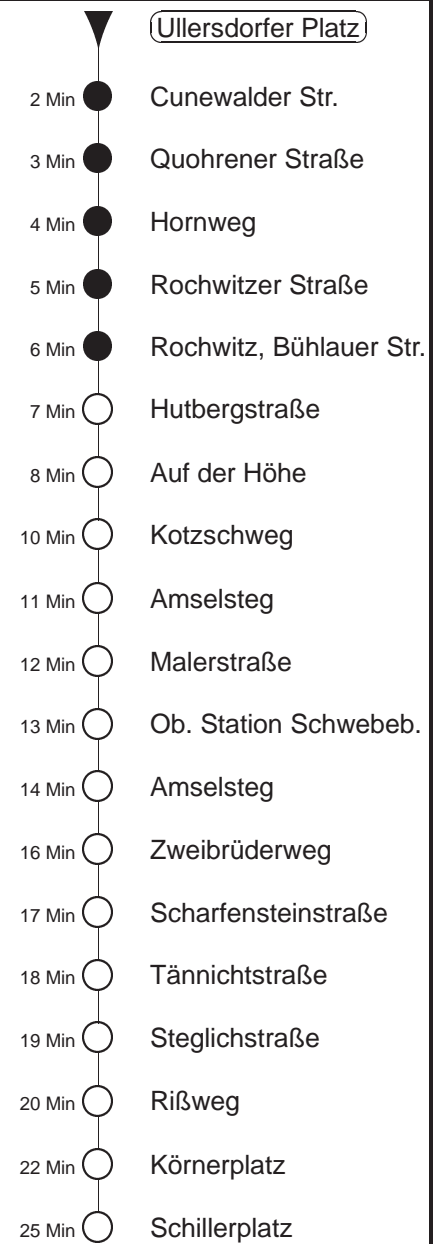

84/521

Silvesterfahrplan
gültig ab 27.12.24

Trachenberger Str. 40 · 01129 Dresden
Service: 0351 857-1011 · www.dvb.de

Richtung: **Blasewitz**

Haltestelle: **Ullersdorfer Platz**

Stunden	Minuten		
MONTAG, DONNERSTAG und FREITAG			
4	57	A	
5	49	A	
6.....18	14		49 A
19.....20	14		48 A
21	16		59 N
DIENSTAG, 31.12.24			
7	00	A	
8	20		48 A
9	14		48 A
10	14		44 N
11	14		48 A
12	14		44 N
13	14		48 A
14	14		44 N
15	14		48 A
16	14		44 N
17	14		48 A
18	14		44 N
19.....20	14		48 A
21	16		59 N
22.....23	- In dieser(n) Stunde(n) keine Abfahrt(en) -		
0	35	S	
SONNABEND			
7	00	A	
8	20		48 A
9	14		48 A
10	14		44 N
11	14		48 A
12	14		44 N
13	14		48 A
14	14		44 N
15	14		48 A
16	14		44 N
17	14		48 A
18	14		44 N
19.....20	14		48 A
21	16		59 N
SONN- und FEIERTAG			
7	00	A	
8	20		48 A
9	14		48 A
10	14		44 N
11	14		48 A
12	14		44 N
13	14		48 A
14	14		44 N
15	14		48 A
16	14		44 N
17	14		48 A
18	14		44 N
19.....20	14		48 A
21	16		59 N

N = nicht über obere Station
S = bis Steglichstraße
A = Linie 521 von Radeberg, Abfahrt an der RVD-Hst. in der Ullersdorfer Str.
(nicht ü. obere Station)