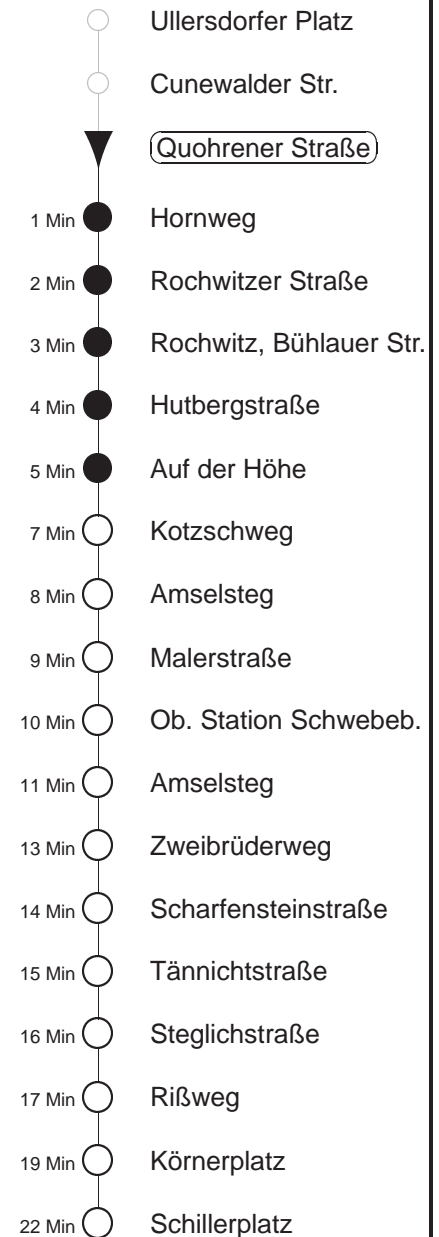

# 84/521

Silvesterfahrplan  
gültig ab 27.12.24

Trachenberger Str. 40 · 01129 Dresden  
Service: 0351 857-1011 · www.dvb.de

Richtung: **Blasewitz**

Haltestelle: **Quohrener Straße**

Stunden	Minuten	
<b>MONTAG, DONNERSTAG und FREITAG</b>		
4	59	<sup>521</sup>
5	51	<sup>521</sup>
6.....18	17	51 <sup>521</sup>
19.....20	17	50 <sup>521</sup>
21	18	
22	01	N
<b>DIENSTAG, 31.12.24</b>		
7	02	<sup>521</sup>
8	22	50 <sup>521</sup>
9	17	50 <sup>521</sup>
10	17	47 N
11	17	50 <sup>521</sup>
12	17	47 N
13	17	50 <sup>521</sup>
14	17	47 N
15	17	50 <sup>521</sup>
16	17	47 N
17	17	50 <sup>521</sup>
18	17	47 N
19.....20	17	50 <sup>521</sup>
21	18	
22	01	N
23	- In dieser(n) Stunde(n) keine Abfahrt(en) -	
0	38	S
<b>SONNABEND</b>		
7	02	<sup>521</sup>
8	22	50 <sup>521</sup>
9	17	50 <sup>521</sup>
10	17	47 N
11	17	50 <sup>521</sup>
12	17	47 N
13	17	50 <sup>521</sup>
14	17	47 N
15	17	50 <sup>521</sup>
16	17	47 N
17	17	50 <sup>521</sup>
18	17	47 N
19.....20	17	50 <sup>521</sup>
21	18	
22	01	N
<b>SONN- und FEIERTAG</b>		
7	02	<sup>521</sup>
8	22	50 <sup>521</sup>
9	17	50 <sup>521</sup>
10	17	47 N
11	17	50 <sup>521</sup>
12	17	47 N
13	17	50 <sup>521</sup>
14	17	47 N
15	17	50 <sup>521</sup>
16	17	47 N
17	17	50 <sup>521</sup>
18	17	47 N
19.....20	17	50 <sup>521</sup>
21	18	
22	01	N

<sup>521</sup> = Fahrt der Linie 521, nicht über obere Station  
N = nicht über obere Station  
S = bis Steglichstraße