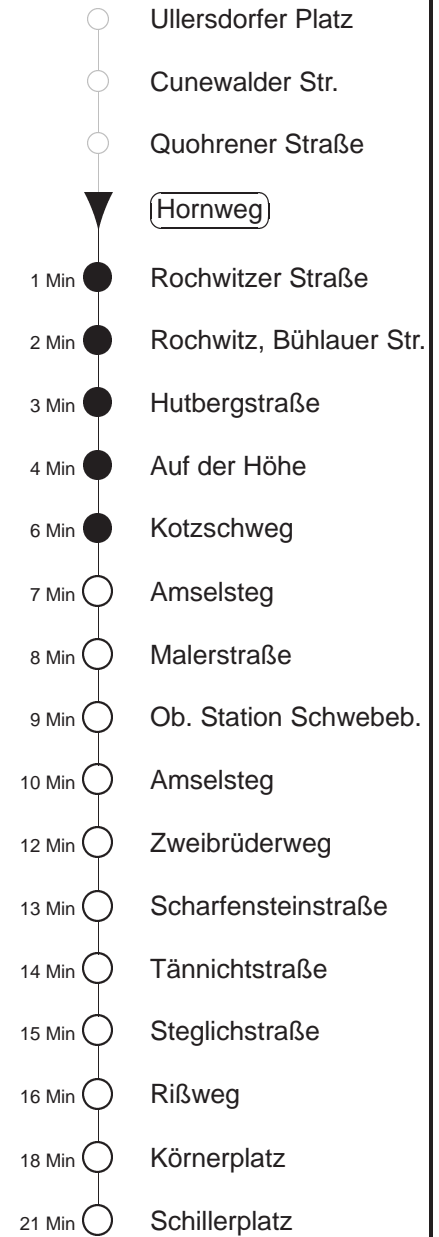

84/521

Silvesterfahrplan
gültig ab 27.12.24

Trachenberger Str. 40 · 01129 Dresden
Service: 0351 857-1011 · www.dvb.de

Richtung: **Blasewitz**

Haltestelle: **Hornweg**

Stunden	Minuten		
MONTAG, DONNERSTAG und FREITAG			
5	00	⁵²¹	52 ⁵²¹
6.....18	18		52 ⁵²¹
19.....20	18		51 ⁵²¹
21	19		
22	02	N	
DIENSTAG, 31.12.24			
7	03	⁵²¹	
8	23		51 ⁵²¹
9	18		51 ⁵²¹
10	18		48N
11	18		51 ⁵²¹
12	18		48N
13	18		51 ⁵²¹
14	18		48N
15	18		51 ⁵²¹
16	18		48N
17	18		51 ⁵²¹
18	18		48N
19.....20	18		51 ⁵²¹
21	19		
22	02	N	
23		- In dieser(n) Stunde(n) keine Abfahrt(en) -	
0	39	S	
SONNABEND			
7	03	⁵²¹	
8	23		51 ⁵²¹
9	18		51 ⁵²¹
10	18		48N
11	18		51 ⁵²¹
12	18		48N
13	18		51 ⁵²¹
14	18		48N
15	18		51 ⁵²¹
16	18		48N
17	18		51 ⁵²¹
18	18		48N
19.....20	18		51 ⁵²¹
21	19		
22	02	N	
SONN- und FEIERTAG			
7	03	⁵²¹	
8	23		51 ⁵²¹
9	18		51 ⁵²¹
10	18		48N
11	18		51 ⁵²¹
12	18		48N
13	18		51 ⁵²¹
14	18		48N
15	18		51 ⁵²¹
16	18		48N
17	18		51 ⁵²¹
18	18		48N
19.....20	18		51 ⁵²¹
21	19		
22	02	N	

⁵²¹ = Fahrt der Linie 521, nicht über obere Station
N = nicht über obere Station
S = bis Steglichstraße