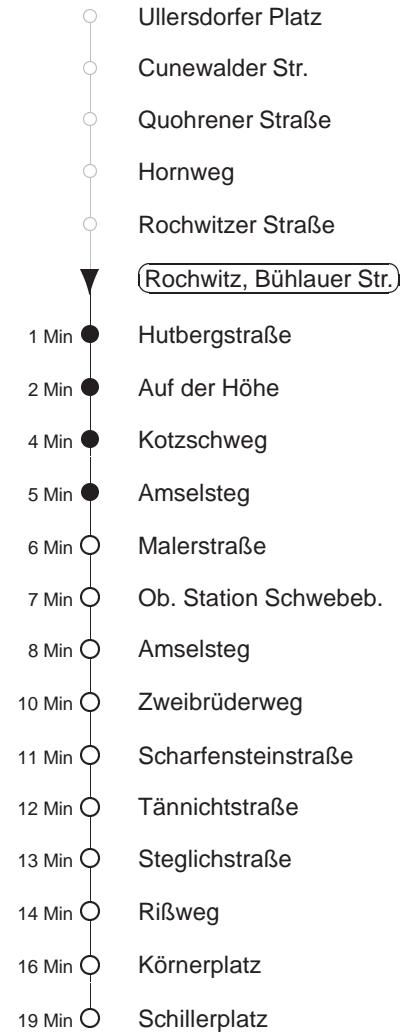

# 84/521

Silvesterfahrplan  
gültig ab 27.12.24

Trachenberger Str. 40 · 01129 Dresden  
Service: 0351 857-1011 · www.dvb.de

Richtung: **Blasewitz**

Haltestelle: **Rochwitz, Bühlauer Str.**

Stunden	Minuten		
<b>MONTAG, DONNERSTAG und FREITAG</b>			
4	03	T	34
5	02	521	54
6.....18	20		54
19.....20	20		53
21	21		
22	04	N	32
23.....0	02	N	29
1	01	T	33
2.....3	03	T	33
<b>DIENSTAG, 31.12.24</b>			
4	03	T	34
5.....6	04	T	34
7	04	T	05
8	25		53
9	20		53
10	20		50
11	20		53
12	20		50
13	20		53
14	20		50
15	20		53
16	20		50
17	20		53
18	20		50
19.....20	20		53
21	21		
22	04	N	32
23	02	N	
0	41	N	
1.....2	09	S	39
3	09	S	32
			56
<b>SONNABEND</b>			
4	03	T	34
5.....6	04	T	34
7	04	T	05
8	25		53
9	20		53
10	20		50
11	20		53
12	20		50
13	20		53
14	20		50
15	20		53
16	20		50
17	20		53
18	20		50
19.....20	20		53
21	21		
22	04	N	32
23.....0	02	N	29
1	01	T	33
2.....3	03	T	33
<b>SONN- und FEIERTAG</b>			
4	03	T	34
5.....6	04	T	34
7	04	T	05
8	25		53
9	20		53
10	20		50
11	20		53
12	20		50
13	20		53
14	20		50
15	20		53
16	20		50
17	20		53
18	20		50
19.....20	20		53
21	21		
22	04	N	32
23.....0	02	N	29
1	01	T	33
2.....3	03	T	33

T = Taxi; nur auf Bestellung spätestens 20 min. vor Abfahrt, Tel. 0351/8571111

521 = Fahrt der Linie 521, nicht über obere Station

N = nicht über obere Station

S = bis Steglichstraße

n = nicht über obere Station und nur bis Steglichstraße

◇ = verkehrt nur in den Nächten vor Samstag, vor Sonntag und vor Feiertag