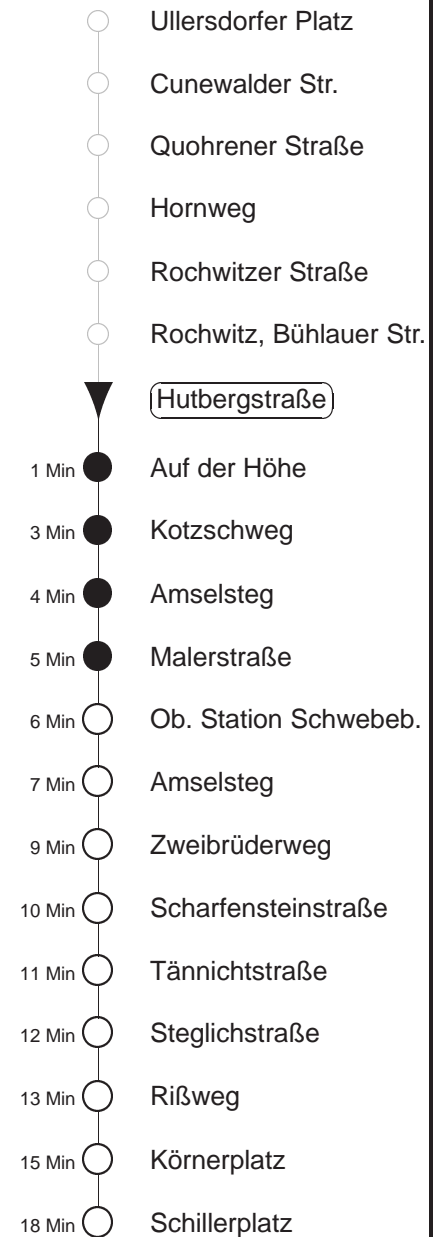

# 84/521

Silvesterfahrplan  
gültig ab 27.12.24

Trachenberger Str. 40 · 01129 Dresden  
Service: 0351 857-1011 · www.dvb.de

Richtung: **Blasewitz**

Haltestelle: **Hutbergstraße**

Stunden	Minuten		
<b>MONTAG, DONNERSTAG und FREITAG</b>			
4	04	T	35
5	03	521	55
6.....18	21		55
19.....20	21		54
21	22		
22	05	N	33
23.....0	03		30
1	02	T	34
2.....3	04	T	34
<b>DIENSTAG, 31.12.24</b>			
4	04	T	35
5.....6	05	T	35
7	05	T	06
8	26		54
9	21		54
10	21		51
11	21		54
12	21		51
13	21		54
14	21		51
15	21		54
16	21		51
17	21		54
18	21		51
19.....20	21		54
21	22		
22	05	N	33
23	03	N	
0	42	N	
1.....2	10	S	40
3	10	S	33
<b>SONNABEND</b>			
4	04	T	35
5.....6	05	T	35
7	05	T	06
8	26		54
9	21		54
10	21		51
11	21		54
12	21		51
13	21		54
14	21		51
15	21		54
16	21		51
17	21		54
18	21		51
19.....20	21		54
21	22		
22	05	N	33
23.....0	03	N	30
1	02	T	34
2.....3	04	T	34
<b>SONN- und FEIERTAG</b>			
4	04	T	35
5.....6	05	T	35
7	05	T	06
8	26		54
9	21		54
10	21		51
11	21		54
12	21		51
13	21		54
14	21		51
15	21		54
16	21		51
17	21		54
18	21		51
19.....20	21		54
21	22		
22	05	N	33
23.....0	03	N	30
1	02	T	34
2.....3	04	T	34

T = Taxi; nur auf Bestellung spätestens 20 min. vor Abfahrt, Tel. 0351/8571111

521 = Fahrt der Linie 521, nicht über obere Station

N = nicht über obere Station

S = bis Steglichstraße

n = nicht über obere Station und nur bis Steglichstraße

◇ = verkehrt nur in den Nächten vor Samstag, vor Sonntag und vor Feiertag