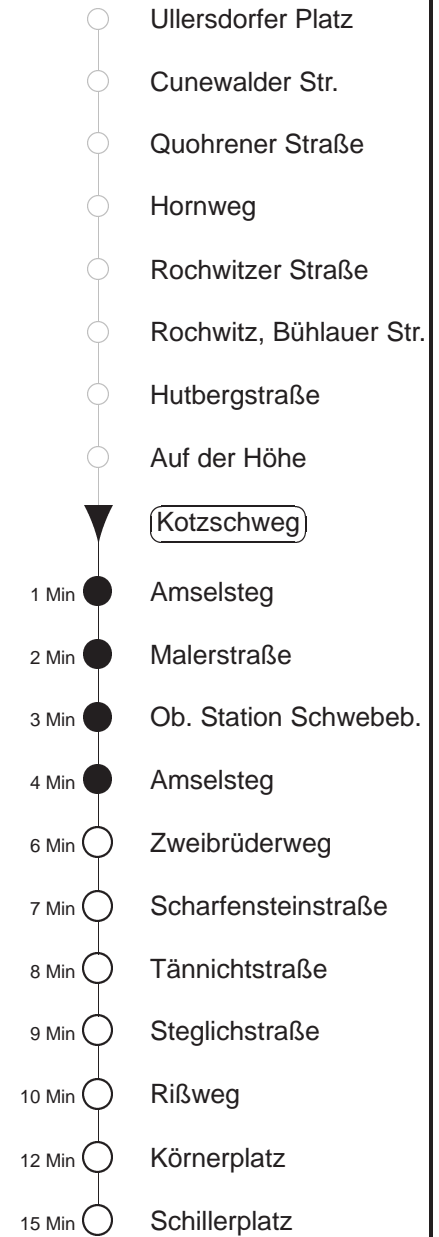

84/521

Silvesterfahrplan
gültig ab 27.12.24

Trachenberger Str. 40 · 01129 Dresden
Service: 0351 857-1011 · www.dvb.de

Richtung: **Blasewitz**

Haltestelle: **Kotzschweg**

Stunden	Minuten		
MONTAG, DONNERSTAG und FREITAG			
4	05	T	36
5	06	521	58
6	23		58
7.....18	24		58
19.....20	23		57
21	24		
22	07	N	35
23.....0	05		32
1	03	T	35
2.....3	05	T	35
DIENSTAG, 31.12.24			
4	05	T	36
5.....6	06	T	36
7	06	T	08
8	28		57
9	23		57
10	23		53
11	23		57
12	23		53
13	23		57
14	23		53
15	23		57
16	23		53
17	23		57
18	23		53
19.....20	23		57
21	24		
22	07	N	35
23	05		
0	44	S	
1.....2	12	S	42
3	12	S	35
			59
SONNABEND			
4	05	T	36
5.....6	06	T	36
7	06	T	08
8	28		57
9	23		57
10	23		53
11	23		57
12	23		53
13	23		57
14	23		53
15	23		57
16	23		53
17	23		57
18	23		53
19.....20	23		57
21	24		
22	07	N	35
23.....0	05		32
1	03	T	35
2.....3	05	T	35
SONN- und FEIERTAG			
4	05	T	36
5.....6	06	T	36
7	06	T	08
8	28		57
9	23		57
10	23		53
11	23		57
12	23		53
13	23		57
14	23		53
15	23		57
16	23		53
17	23		57
18	23		53
19.....20	23		57
21	24		
22	07	N	35
23.....0	05		32
1	03	T	35
2.....3	05	T	35

T = Taxi; nur auf Bestellung spätestens 20 min. vor Abfahrt, Tel. 0351/8571111
 521 = Fahrt der Linie 521, nicht über obere Station
 N = nicht über obere Station
 S = bis Steglichstraße
 n = nicht über obere Station und nur bis Steglichstraße
 ◇ = verkehrt nur in den Nächten vor Samstag, vor Sonntag und vor Feiertag