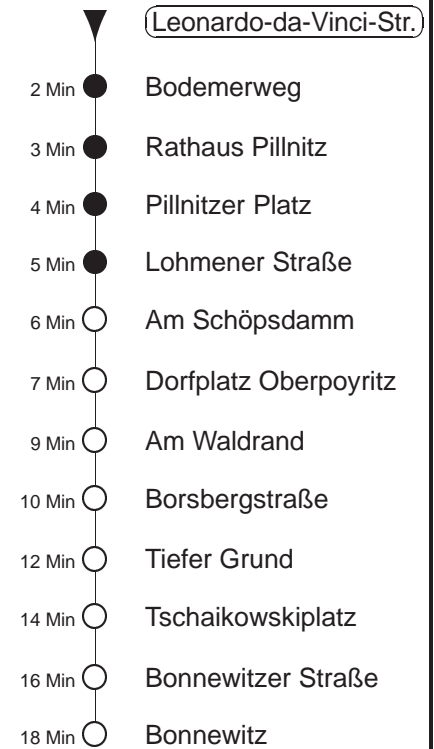

Richtung: **Bonnwitz** Haltestelle: **Leonardo-da-Vinci-Str.**

Stunden	Minuten		
MONTAG bis FREITAG			
4	55		
5	25	47	
6	17	42	
7.....8	17	47	
9.....12	17	52	
13.....14	17	47	
15.....18	17	47	
19	17	52	
20	24	52	
21	22		
22	07	59	
23	29	59	
0	58		
SONNABEND			
6.....7	00		
8	00	21	56
9.....12	21	56	
13	21	56	
14.....15	21	51	
16	21	51	
17.....18	21	51	
19	21	52	
20	24	52	
21	22		
22	07	59	
23	29	59	
0	58		
SONN- und FEIERTAG			
6.....7	00		
8	00	21	56
9.....12	21	56	
13	21	56	
14.....15	21	51	
16	21	51	
17.....18	21	51	
19	21	52	
20	24	52	
21	22		
22	07	59	
23	29	59	
0	58		

T = Taxi; nur auf Bestellung spätestens 20 min. vor Abfahrt, Tel. 0351/8571111
 G = bis Graupa, Tschairowskiplatz