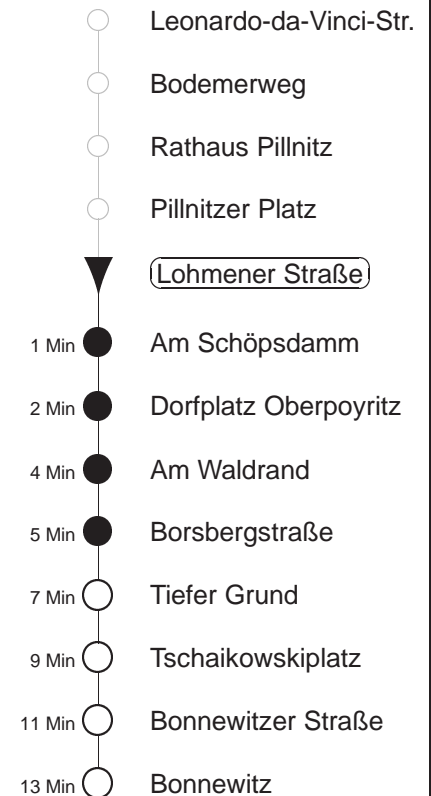

Richtung: **Bonnwitz**

Haltestelle: **Lohmener Straße**

Stunden	Minuten		
MONTAG bis FREITAG			
4	59		
5	29	51	
6	21	46	
7.....8	21	51	
9.....12	21	56	
13.....14	21	51	
15.....18	21	51	
19	21	56	
20	28	56	
21	26		
22	11		
23	03	33	
0	03		
1	02		
SONNABEND			
6.....7	03		
8	03	25	
9.....12	00	25	
13	00	25	
14	00	25	55
15	25	55	
16	25	55	
17.....18	25	55	
19	25	56	
20	28	56	
21	26		
22	11		
23	03	33	
0	03		
1	02		
SONN- und FEIERTAG			
6.....7	03		
8	03	25	
9.....12	00	25	
13	00	25	
14	00	25	55
15	25	55	
16	25	55	
17.....18	25	55	
19	25	56	
20	28	56	
21	26		
22	11		
23	03	33	
0	03		
1	02		

T = Taxi; nur auf Bestellung spätestens 20 min. vor Abfahrt, Tel. 0351/8571111
 G = bis Graupa, Tschairowskiplatz