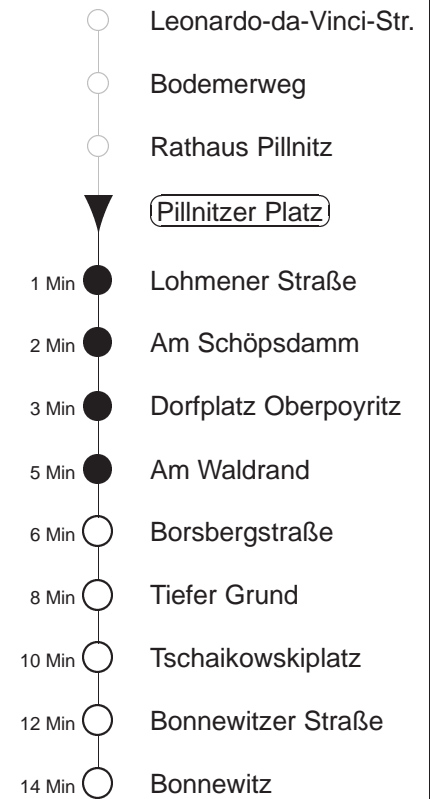

Richtung: **Bonnwitz**

Haltestelle: **Pillnitzer Platz**

Stunden	Minuten		
MONTAG bis FREITAG			
4	58		
5	28	50	
6	20	45	
7.....8	20	50	
9.....12	20	55	
13.....14	20	50	
15.....18	20	50	
19	20	55	
20	27	55	
21	25		
22	10		
23	02	32	
0	02		
1	01		
SONNABEND			
6.....7	03		
8	03	24	59
9.....12	24	59	
13	24	59	
14.....15	24	54	
16	24	54	
17.....18	24	54	
19	24	55	
20	27	55	
21	25		
22	10		
23	02	32	
0	02		
1	01		
SONN- und FEIERTAG			
6.....7	03		
8	03	24	59
9.....12	24	59	
13	24	59	
14.....15	24	54	
16	24	54	
17.....18	24	54	
19	24	55	
20	27	55	
21	25		
22	10		
23	02	32	
0	02		
1	01		

T = Taxi; nur auf Bestellung spätestens 20 min. vor Abfahrt, Tel. 0351/8571111
 G = bis Graupa, Tschairowskiplatz