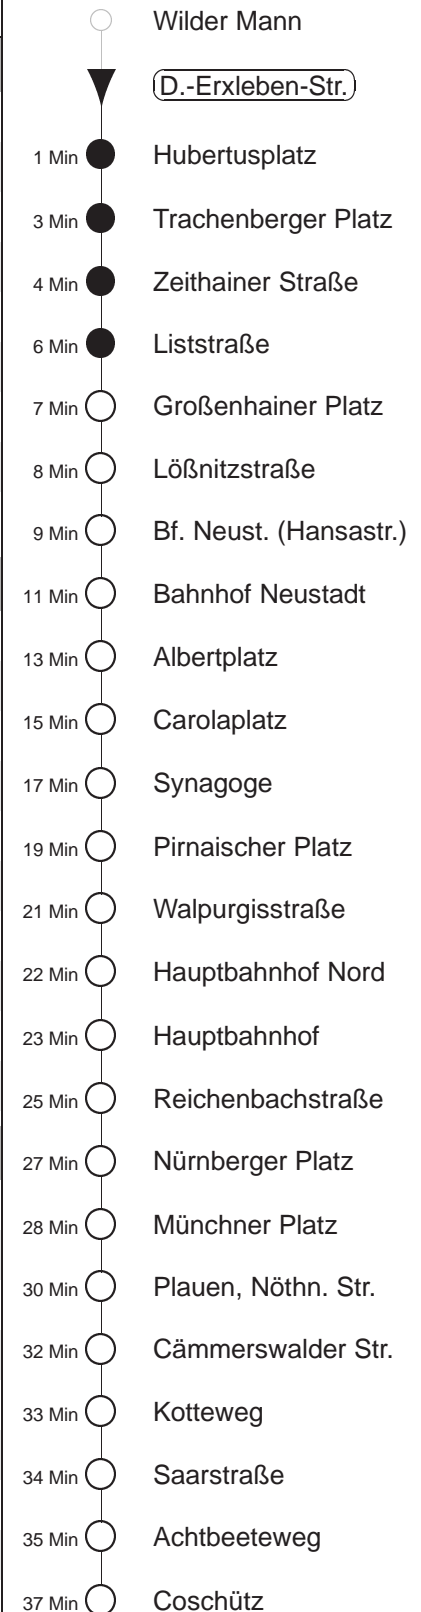

Richtung: **Coschütz** Haltestelle: **Dorothea-Erxleben-Straße**

Stunden	Minuten					
MONTAG bis FREITAG						
4	21	48				
5	08	28	40	50		
6.....17	00	10	20	30	40	50
18	00	10	20	30	40	51
19.....21	06	21	36	51		
22	06	21	51			
23	21	51				
0.....2	21	51	◊			
3	15	Tr	51			
SONNABEND						
4.....6	21	51				
7	21	50				
8	17	36	51			
9	06	21	36	47	57	
10.....17	07	17	27	37	47	57
18	07	21	36	51		
19.....21	06	21	36	51		
22	06	21	51			
23.....2	21	51				
3	15	Tr	51			
SONN- und FEIERTAG						
4.....7	21	51				
8	21	50				
9	17	36	51			
10.....19	06	21	36	51		
20	06	21	36	53		
21	08	21	51			
22.....23	21	51				
0.....2	21	51	◊			
3	15	Tr	51			

Tr = ab Trachenberger Platz zum Betriebshof Trachenberge
 ⇒ Tr = Weiterfahrt nach Coschütz ab Trachenberger Pl. (Ausrückehst.) möglich
 ◊ = verkehrt nur in den Nächten vor Samstag, vor Sonntag und vor Feiertag