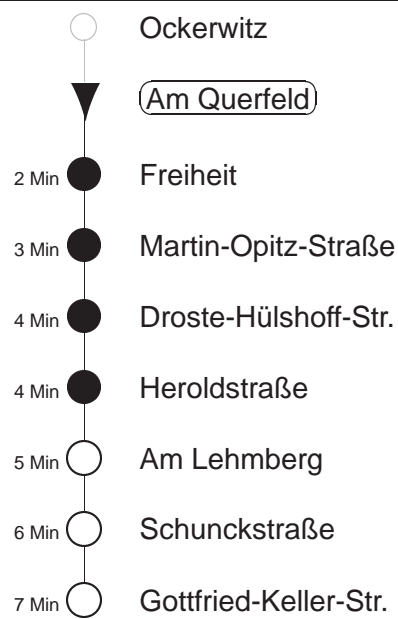

Richtung: Cotta		Haltestelle: Am Querfeld	
Stunden	Minuten		
MONTAG bis FREITAG			
4	15T	45T	
5	03T	23	43
6	00	22	42
7.....17	02	22	42
18	02	22	42 58
19	19	39	
20	06	26	56
21	34T	49T	
22.....23	15T	45T	
0.....3	15T	45T	◇
SONNABEND			
4.....7	15T	45T	
8	14T	34T	
9	10	26	56
10.....20	26	56	
21	34T	49T	
22.....3	15T	45T	
SONN- und FEIERTAG			
4.....7	15T	45T	
8	15T	44T	
9	10	34	56
10.....20	26	56	
21	34T	49T	
22.....23	15T	45T	
0.....3	15T	45T	◇

T = Taxi; nur auf Bestellung spätestens 20 min. vor Abfahrt, Tel. 0351/8571111
 ◇ = verkehrt nur in den Nächten vor Samstag, vor Sonntag und vor Feiertag