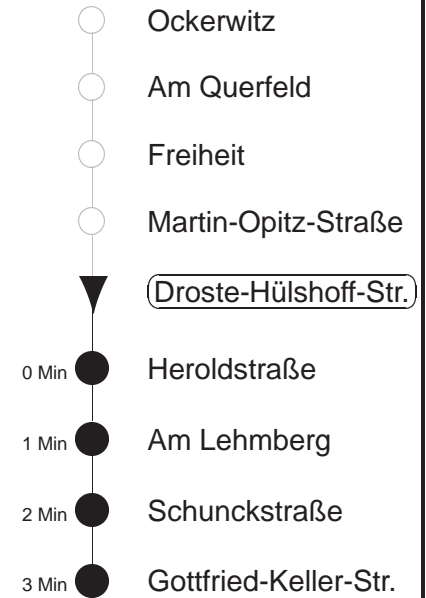

Richtung: **Cotta** Haltestelle: **Droste-Hülshoff-Str.**

Stunden	Minuten	
<b>MONTAG bis FREITAG</b>		
<b>4</b>	18T	48T
<b>5</b>	06T	26 46
<b>6</b>	04	26 46
<b>7.....18</b>	06	26 46
<b>19</b>	02	23 43
<b>20</b>	10	30
<b>21</b>	00	37T 52T
<b>22.....23</b>	18T	48T
<b>0.....3</b>	18T	48T◊
<b>SONNABEND</b>		
<b>4.....7</b>	18T	48T
<b>8</b>	17T	37T
<b>9</b>	14	30
<b>10.....20</b>	00	30
<b>21</b>	00	37T 52T
<b>22.....3</b>	18T	48T
<b>SONN- und FEIERTAG</b>		
<b>4.....7</b>	18T	48T
<b>8</b>	18T	47T
<b>9</b>	14	38
<b>10.....20</b>	00	30
<b>21</b>	00	37T 52T
<b>22.....23</b>	18T	48T
<b>0.....3</b>	18T	48T◊

T = Taxi; nur auf Bestellung spätestens 20 min. vor Abfahrt, Tel. 0351/8571111  
◊ = verkehrt nur in den Nächten vor Samstag, vor Sonntag und vor Feiertag