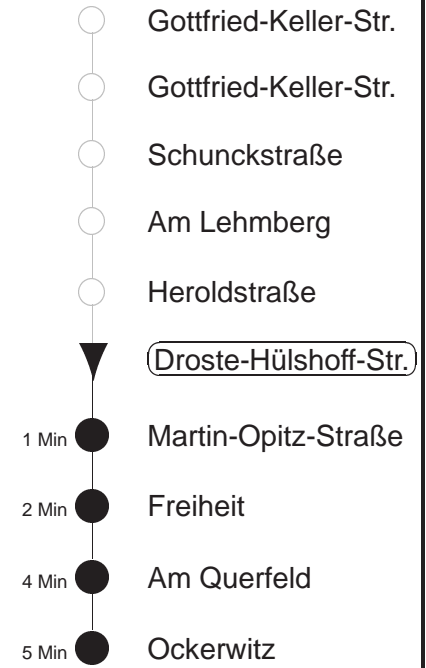

Richtung: **Ockerwitz** Haltestelle: **Droste-Hülshoff-Str.**

Stunden	Minuten	
MONTAG bis FREITAG		
4	08T	38T
5	12T	37 52
6	10	36 54
7.....17	14	34 54
18	14	34 52
19	12	32
20	00	16 46
21	15	31T 46T
22	16T	49T
23.....0	08T	38T
1.....3	08T	38T◊
SONNABEND		
4.....8	08T	38T
9	20	46
10.....20	16	46
21	15	31T 46T
22	16T	49T
23.....3	08T	38T
SONN- und FEIERTAG		
4.....8	08T	38T
9	20	46
10.....20	16	46
21	15	31T 46T
22.....0	08T	38T
1.....3	08T	38T◊

T = Taxi; nur auf Bestellung spätestens 20 min. vor Abfahrt, Tel. 0351/8571111
◊ = verkehrt nur in den Nächten vor Samstag, vor Sonntag und vor Feiertag