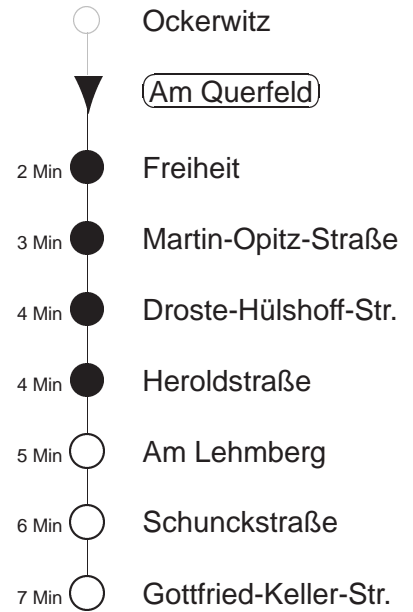

Richtung: Cotta		Haltestelle: Am Querfeld	
Stunden	Minuten		
MONTAG bis FREITAG			
4	15T	45T	
5	03T	23	43
6	00	22	42
7.....17	02	22	42
18	02	22	42 58
19	19	39	
20	06	26	56
21	34T	49T	
22.....23	15T	45T	
0.....3	15T	45T	◇
SONNABEND			
4.....7	15T	45T	
8	14T	34T	
9	10	26	56
10.....20	26	56	
21	34T	49T	
22.....3	15T	45T	
SONN- und FEIERTAG			
4.....7	15T	45T	
8	15T	44T	
9	10	34	56
10.....20	26	56	
21	34T	49T	
22.....23	15T	45T	
0.....3	15T	45T	◇

T = Taxi; nur auf Bestellung spätestens 20 min. vor Abfahrt, Tel. 0351/8571111
 ◇ = verkehrt nur in den Nächten vor Samstag, vor Sonntag und vor Feiertag