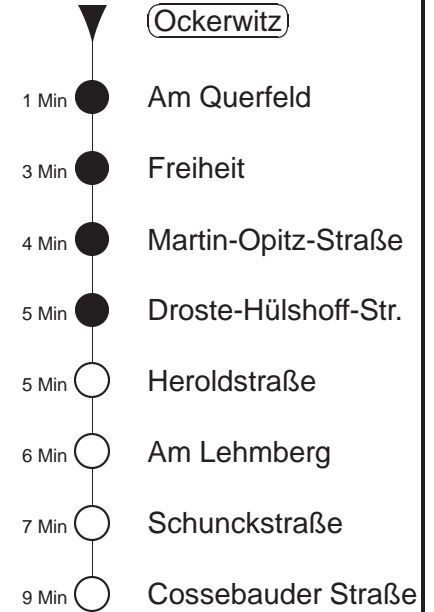

Richtung: **Cotta**

Haltestelle: **Ockerwitz**

Stunden	Minuten		
<b>MONTAG bis FREITAG</b>			
<b>4</b>	13T	43T	
<b>5</b>	01T	19	36
<b>6</b>	04	23	49
<b>7.....19</b>	19	49	
<b>20</b>	21	51	
<b>21</b>	32T	47T	
<b>22.....23</b>	13T	43T	
<b>0.....3</b>	13T	43T◊	
<b>SONNABEND</b>			
<b>4.....7</b>	13T	43T	
<b>8</b>	13T	36T	
<b>9</b>	03	21	51
<b>10.....19</b>	19	49	
<b>20</b>	21	51	
<b>21</b>	32T	47T	
<b>22.....3</b>	13T	43T	
<b>SONN- und FEIERTAG</b>			
<b>4.....8</b>	13T	43T	
<b>9</b>	07	33	51
<b>10.....19</b>	21	51	
<b>20</b>	21	53	
<b>21</b>	32T	47T	
<b>22.....23</b>	13T	43T	
<b>0.....3</b>	13T	43T◊	

T = Taxi; nur auf Bestellung spätestens 20 min. vor Abfahrt, Tel. 0351/8571111  
◊ = verkehrt nur in den Nächten vor Samstag, vor Sonntag und vor Feiertag