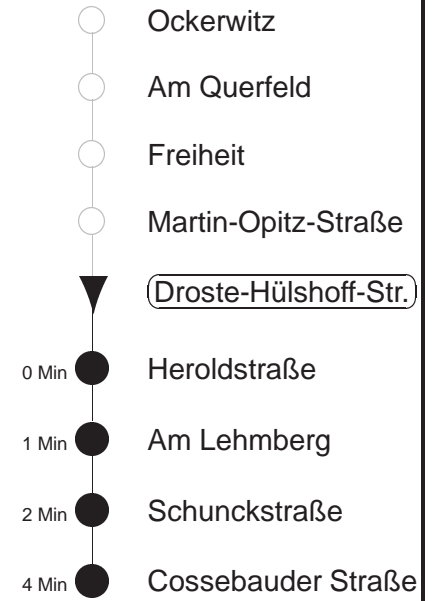

Richtung: **Cotta** Haltestelle: **Droste-Hülshoff-Str.**

Stunden	Minuten		
MONTAG bis FREITAG			
4	17T	47T	
5	05T	23	40
6	09	28	54
7.....19	24	54	
20	26	56	
21	36T	51T	
22.....23	17T	47T	
0.....3	17T	47T◊	
SONNABEND			
4.....7	17T	47T	
8	17T	40T	
9	08	26	56
10.....19	24	54	
20	26	56	
21	36T	51T	
22.....3	17T	47T	
SONN- und FEIERTAG			
4.....8	17T	47T	
9	12	38	56
10.....19	26	56	
20	26	57	
21	36T	51T	
22.....23	17T	47T	
0.....3	17T	47T◊	

T = Taxi; nur auf Bestellung spätestens 20 min. vor Abfahrt, Tel. 0351/8571111
◊ = verkehrt nur in den Nächten vor Samstag, vor Sonntag und vor Feiertag