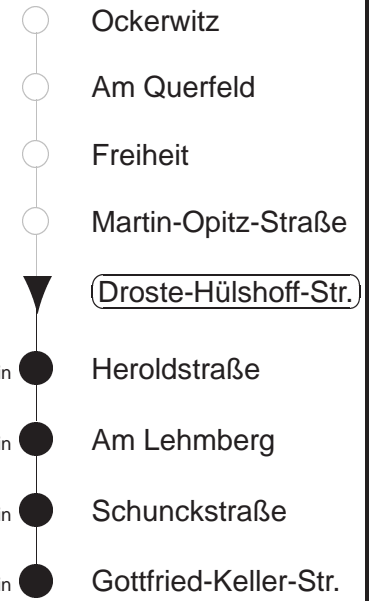

Richtung: Cotta		Haltestelle: Droste-Hülshoff-Str.	
Stunden	Minuten		
MONTAG, DONNERSTAG und FREITAG			
4	18T	48T	
5	06T	26	46
6	04	26	46
7.....18	06	26	46
19	02	23	43
20	10	30	
21	00	37T	52T
22.....23	18T	48T	
0.....3	18T	48T	◆
DIENSTAG, 31.12.24			
4.....7	18T	48T	
8	17T	37T	
9	14	30	
10.....22	00	30	
23	00	26	
0	35		
1.....3	05	35	
SONNABEND			
4.....7	18T	48T	
8	17T	37T	
9	14	30	
10.....20	00	30	
21	00	37T	52T
22.....3	18T	48T	
SONN- und FEIERTAG			
4.....7	18T	48T	
8	18T	47T	
9	14	38	
10.....20	00	30	
21	00	37T	52T
22.....23	18T	48T	
0.....3	18T	48T	◆

T = Taxi; nur auf Bestellung spätestens 20 min. vor Abfahrt, Tel. 0351/8571111
 ◆ = verkehrt nur in den Nächten vor Samstag, vor Sonntag und vor Feiertag