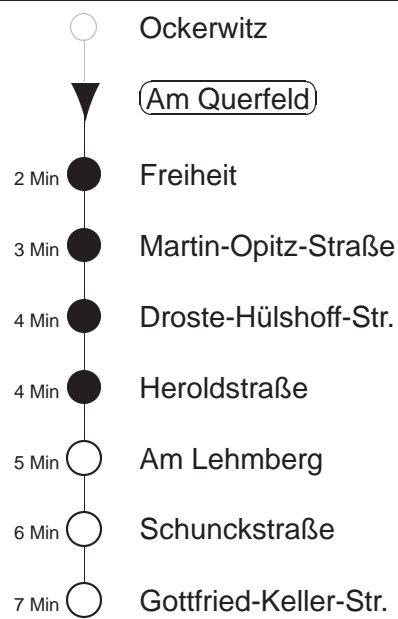

Richtung: <b>Cotta</b>		Haltestelle: <b>Am Querfeld</b>	
Stunden	Minuten		
<b>MONTAG und FREITAG</b>			
<b>4</b>	15T	45T	
<b>5</b>	03T	23	43
<b>6</b>	00	22	42
<b>7.....17</b>	02	22	42
<b>18</b>	02	22	42
<b>19</b>	19	39	
<b>20</b>	06	26	56
<b>21</b>	34T	49T	
<b>22.....23</b>	15T	45T	
<b>0.....3</b>	15T	45T	◇
<b>DIENSTAG, 24.12.24</b>			
<b>4.....7</b>	15T	45T	
<b>8</b>	14T	34T	
<b>9</b>	10	26	56
<b>10.....14</b>	26	56	
<b>15</b>	26	45	
<b>16.....20</b>	15	45	
<b>21.....23</b>	15T	45T	
<b>0.....3</b>	15T		
<b>SONNABEND</b>			
<b>4.....7</b>	15T	45T	
<b>8</b>	14T	34T	
<b>9</b>	10	26	56
<b>10.....20</b>	26	56	
<b>21</b>	34T	49T	
<b>22.....3</b>	15T	45T	
<b>SONN- und FEIERTAG</b>			
<b>4.....7</b>	15T	45T	
<b>8</b>	15T	44T	
<b>9</b>	10	34	56
<b>10.....20</b>	26	56	
<b>21</b>	34T	49T	
<b>22.....23</b>	15T	45T	
<b>0.....3</b>	15T	45T	◇

T = Taxi; nur auf Bestellung spätestens 20 min. vor Abfahrt, Tel. 0351/8571111  
 ◇ = verkehrt nur in den Nächten vor Samstag, vor Sonntag und vor Feiertag