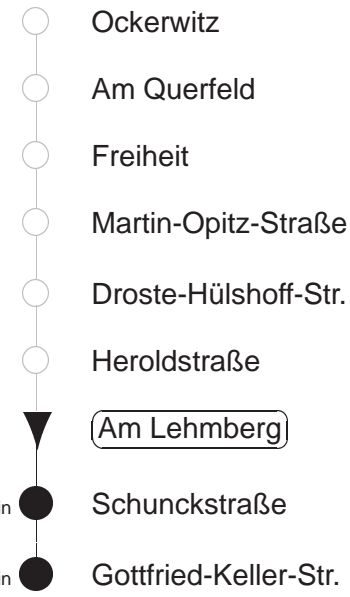

Richtung: <b>Cotta</b>		Haltestelle: <b>Am Lehmberg</b>	
Stunden	Minuten		
<b>MONTAG und FREITAG</b>			
<b>4</b>	19T	49T	
<b>5</b>	07T	27	47
<b>6</b>	05	27	47
<b>7.....18</b>	07	27	47
<b>19</b>	03	24	44
<b>20</b>	11	31	
<b>21</b>	01	38T	53T
<b>22.....23</b>	19T	49T	
<b>0.....3</b>	19T	49T	◇
<b>DIENSTAG, 24.12.24</b>			
<b>4.....7</b>	19T	49T	
<b>8</b>	18T	38T	
<b>9</b>	15	31	
<b>10.....14</b>	01	31	
<b>15</b>	01	31	49
<b>16.....20</b>	19	49	
<b>21.....23</b>	19T	49T	
<b>0.....3</b>	19T		
<b>SONNABEND</b>			
<b>4.....7</b>	19T	49T	
<b>8</b>	18T	38T	
<b>9</b>	15	31	
<b>10.....20</b>	01	31	
<b>21</b>	01	38T	53T
<b>22.....3</b>	19T	49T	
<b>SONN- und FEIERTAG</b>			
<b>4.....7</b>	19T	49T	
<b>8</b>	19T	48T	
<b>9</b>	15	39	
<b>10.....20</b>	01	31	
<b>21</b>	01	38T	53T
<b>22.....23</b>	19T	49T	
<b>0.....3</b>	19T	49T	◇

T = Taxi; nur auf Bestellung spätestens 20 min. vor Abfahrt, Tel. 0351/8571111  
 ◇ = verkehrt nur in den Nächten vor Samstag, vor Sonntag und vor Feiertag