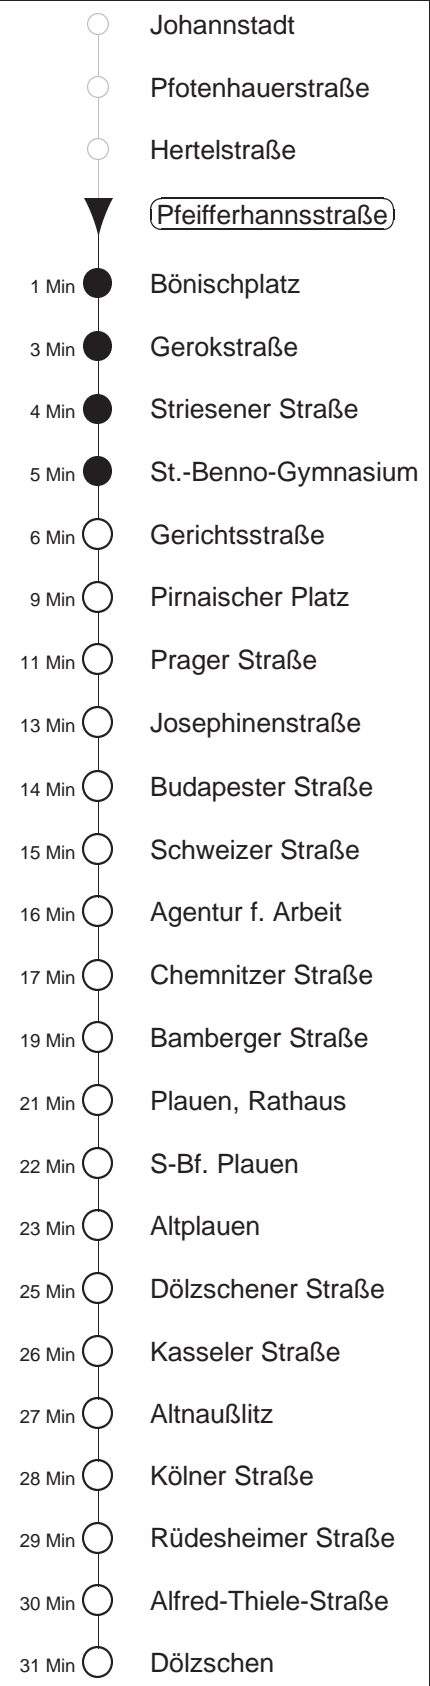

Richtung: **Dölzsch**

Haltestelle: **Pfeifferhannsstraße**

Stunden	Minuten										
MONTAG bis FREITAG											
4	00	◇P	30P								
5	00	Ⓟ	19	34	46	L	58				
6	08	L	18	27	L	36	45	L	52	58	
7	04	L	09S	16	23	L	29S	36	43	L	49S 56
8	03	L	09S	16	23	L	29L	39	49	L	59
9.....12	09	L	19	29	L	39	49	L	59		
13	09	L	19	29	L	37	44	L	50S	57	
14	04	L	10S	17	24	L	30	L	36	43	49S 56
15	03	L	08S	16	23	L	29S	36	43	L	49S 56
16	03	L	09S	16	23	L	29S	36	43	L	49S 56
17	03	L	09S	16	23	L	29R	36	43	L	49R 57
18	07	L	17	27	L	37	46	R	58		
19.....21	13	L	28	43	L	58					
22	15	R	30	Ⓟ							
23	00	Ⓟ	30	Ⓟ							
0	00	Ⓟ	30	⇒G							
1.....3	00	◇	⇒G	30	⇒G						
SONNABEND											
4	00	P	30P								
5.....7	00	Ⓟ	30	Ⓟ							
8	00	Ⓟ	30	Ⓟ	58						
9	12	L	26	37	L	47	L	57			
10.....16	07	L	17	L	27	37	L	47	L	57	
17	07	R	17	L	28	43	L	58			
18.....21	13	L	28	43	L	58					
22	15	R	30	Ⓟ							
23	00	Ⓟ	30	Ⓟ							
0	00	Ⓟ	30	⇒G							
1.....3	00	⇒G	30	⇒G							
SONN- und FEIERTAG											
4	00	P	30P								
5.....8	00	Ⓟ	30	Ⓟ							
9	00	Ⓟ	29	Ⓟ	44	L	58				
10.....19	13	L	28	43	L	58					
20	13	L	28	43	L						
21	00		15	R	29	Ⓟ					
22.....23	00	Ⓟ	30	Ⓟ							
0	00	Ⓟ	30	⇒G							
1.....3	00	◇	⇒G	30	⇒G						

S = bis S-Bf. Plauen
P = ab Prager Straße zum Postplatz
L = ab Altplauen nach Löbtau Süd, Mohorner Straße
R = bis Plauen, Rathaus
Ⓟ = ab Prager Straße über Postplatz nach Dölzsch
⇒G = über Postplatz, ab Dölzsch weiter nach Pesterwitz
◇ = verkehrt nur in den Nächten vor Samstag, vor Sonntag und vor Feiertag