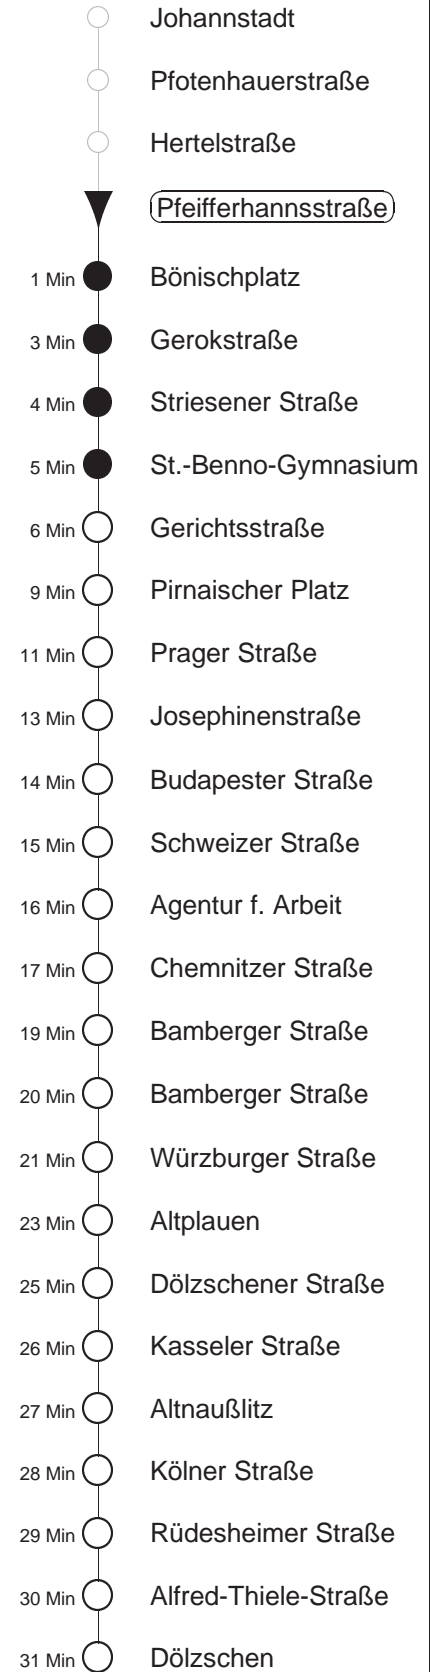

Richtung: **Dölzsch**

Haltestelle: **Pfeifferhannsstraße**

Stunden	Minuten											
<b>MONTAG bis FREITAG</b>												
4	00	◇P	30P									
5	00	Ⓟ	19	35	46	■	59					
6	08	■	19	27	■	36	45	■	52 58			
7	04	■	09S	16	23	■	29S	36	43	■	49S	56
8	03	■	09S	16	23	■	29	■	39	49	■	59
9.....12	09	■	19	29	■	39	49	■	59			
13	09	■	19	29	■	37	44	■	50S	57		
14	04	■	10S	17	24	■	30	■	36	43	49S	56
15.....16	03	■	09S	16	23	■	29S	36	43	■	49S	56
17	03	■	09S	16	23	■	29R	36	43	■	49R	57
18	07	■	17	27	■	37	46	R	59			
19.....21	13	■	29	43	■	59						
22	15	R	30	Ⓟ								
23	00	Ⓟ	30	Ⓟ								
0	00	Ⓟ	30	⇒	Ⓞ							
1.....3	00	◇	30	▽								
<b>SONNABEND</b>												
4	00	P	30P									
5.....7	00	Ⓟ	30	Ⓟ								
8	00	Ⓟ	30	Ⓟ	59							
9	12	■	26	37	■	47	■	57				
10.....16	07	■	17	■	27	37	■	47	■	57		
17	07	R	17	■	29	43	■	59				
18.....21	13	■	29	43	■	59						
22	15	R	30	Ⓟ								
23	00	Ⓟ	30	Ⓟ								
0	00	Ⓟ	30	⇒	Ⓞ							
1.....3	00	▽	30	▽								
<b>SONN- und FEIERTAG</b>												
4	00	P	30P									
5.....8	00	Ⓟ	30	Ⓟ								
9	00	Ⓟ	29	Ⓟ	44	■	59					
10.....19	13	■	29	43	■	59						
20	13	■	29	43	■							
21	01	15	R	29	Ⓟ							
22.....23	00	Ⓟ	30	Ⓟ								
0	00	Ⓟ	30	⇒	Ⓞ							
1.....3	00	◇	30	▽								

S = bis S-Bf. Plauen  
P = ab Prager Straße zum Postplatz  
■ = ab Altplauen nach Löbtau Süd, Mohorner Straße  
R = bis Plauen, Rathaus  
Ⓟ = ab Prager Straße über Postplatz nach Dölzsch  
⇒Ⓞ = ab Dölzsch weiter nach Pesterwitz  
▽ = über Postplatz, ab Dölzsch weiter nach Pesterwitz  
◇ = verkehrt nur in den Nächten vor Samstag, vor Sonntag und vor Feiertag