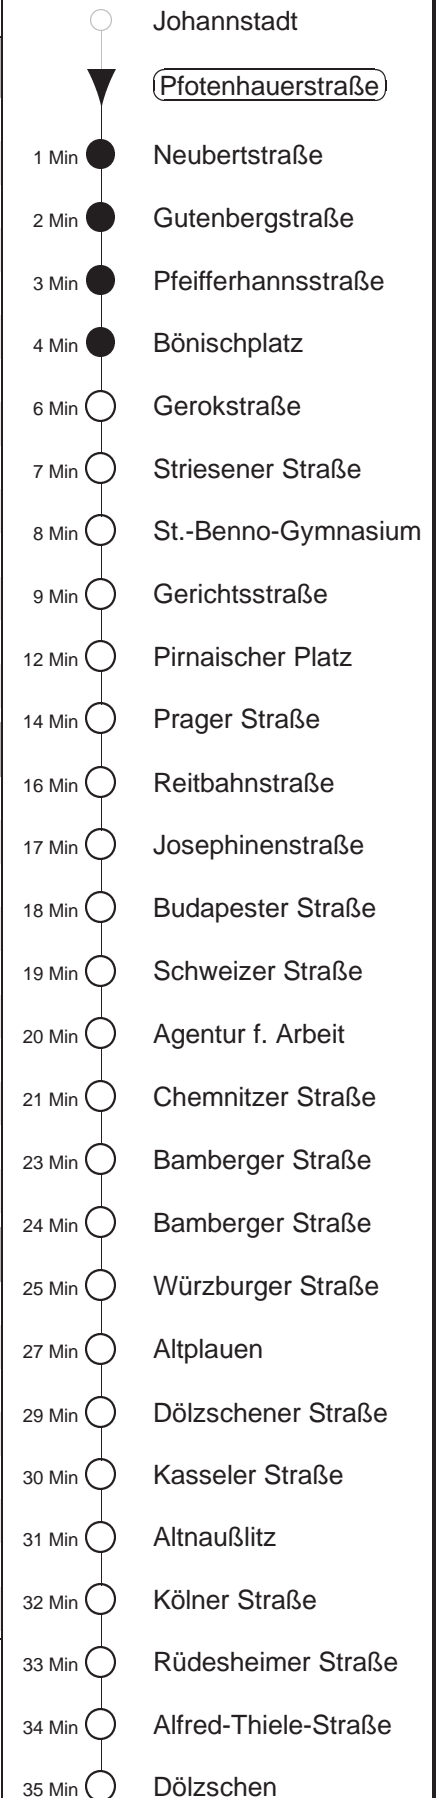

Richtung: **Dölzchen**

Haltestelle: **Pfotenhauerstraße**

Stunden	Minuten					
MONTAG bis FREITAG, (Ferien, 20.06. bis 02.08.24)						
4	58 [Ⓟ]					
5	17	32	44 [■]	56		
6	06 [■]	16	26 [■]	33	44 [■]	54
7	02 [■]	12	22 [■]	32	42 [■]	52
8	02 [■]	12	23 [■]	35	45 [■]	55
9.....13	05 [■]	15	25 [■]	35	45 [■]	55
14	05 [■]	15	23 [■]	32	42 [■]	52
15.....16	02 [■]	12	22 [■]	32	42 [■]	52
17	02 [■]	12	22 [■]	32	42 [■]	53
18	03 [■]	13	23 [■]	33	43 ^R	56
19.....21	11 [■]	26	41 [■]	56		
22	13 ^R	28 [Ⓟ]	58 [Ⓟ]			
23	28 [Ⓟ]	58 [Ⓟ]				
0	28 [⇒]					
SONNABEND						
4	58 [Ⓟ]					
5.....7	28 [Ⓟ]	58 [Ⓟ]				
8	28 [Ⓟ]	56				
9	10 [■]	22	33 [■]	43 [■]	53	
10.....16	03 [■]	13 [■]	23	33 [■]	43 [■]	53
17	03 ^R	15 [■]	26	41 [■]	56	
18.....21	11 [■]	26	41 [■]	56		
22	13 ^R	28 [Ⓟ]	58 [Ⓟ]			
23	28 [Ⓟ]	58 [Ⓟ]				
0	28 [⇒]					
SONN- und FEIERTAG						
4	58 [Ⓟ]					
5.....8	28 [Ⓟ]	58 [Ⓟ]				
9	27 [Ⓟ]	41 [■]	56			
10.....19	11 [■]	26	41 [■]	56		
20	11 [■]	26	41 [■]	58		
21	13 ^R	27 [Ⓟ]	58 [Ⓟ]			
22.....23	28 [Ⓟ]	58 [Ⓟ]				
0	28 [⇒]					

■ = ab Altplauen nach Löbtau Süd, Mohorner Straße
 R = bis Plauen, Rathaus
 Ⓟ = ab Prager Straße über Postplatz nach Dölzchen
 ⇒ = über Postplatz, ab Dölzchen weiter nach Pesterwitz