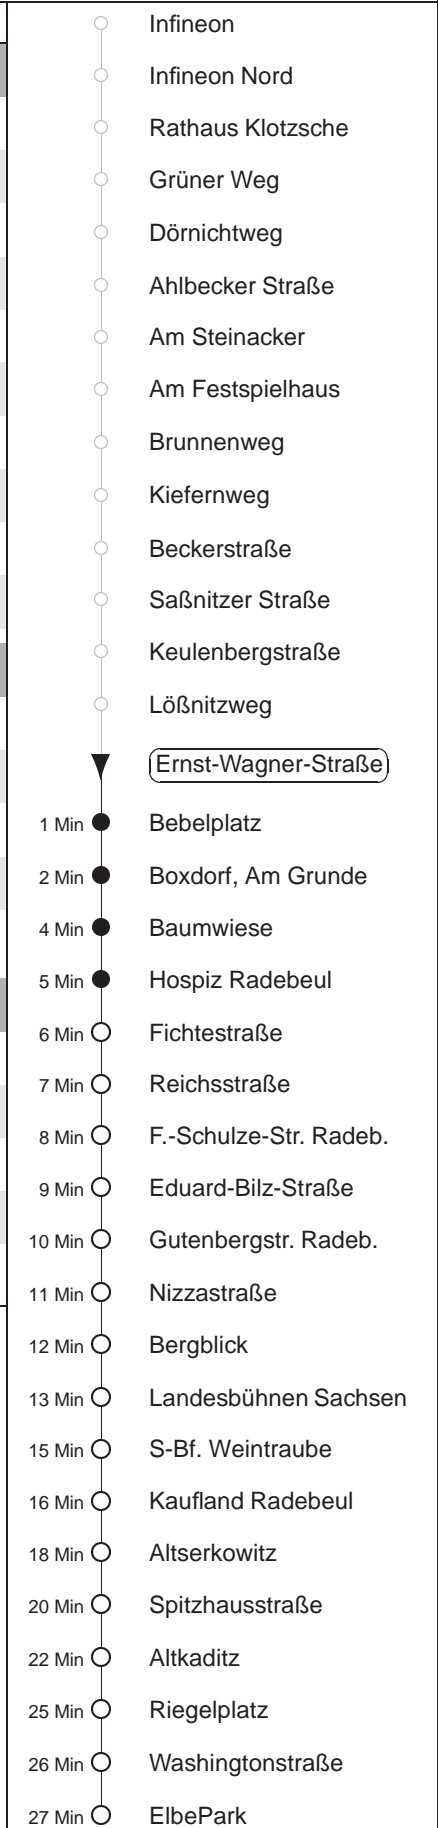

Richtung: **ElbePark** Haltestelle: **Ernst-Wagner-Straße**

Stunden	Minuten
MONTAG bis FREITAG	
4	46T ^B
5	06T ^B
6	01 24 58
7	28 58
8.....12	30 58 ^B
13.....18	28 58
19	24 ^B 55
20	25 55 ^B
21	29 ^B
22	52 ^B
SONNABEND	
7	59
8.....19	55
20	39 ^B
21	29 ^B
22	52 ^B
SONN- und FEIERTAG	
7	59
8.....19	55
20	39 ^B
21	29 ^B
22	52 ^B

T = Taxi; nur auf Bestellung spätestens 20 min. vor Abfahrt, Tel. 0351/8571111
B = bis Boxdorf, Am Grunde