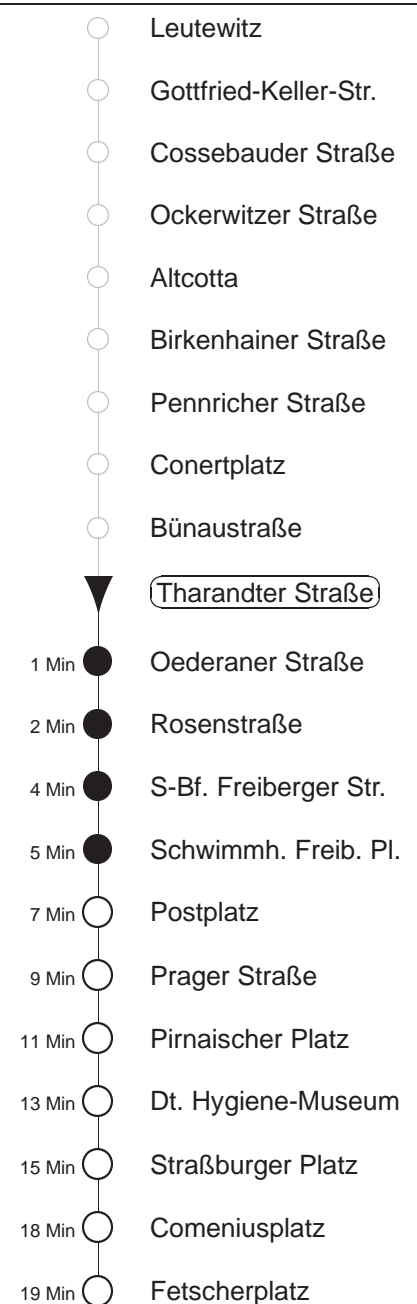

Richtung: **Fetscherplatz** Haltestelle: **Tharandter Straße**

Stunden	Minuten					
MONTAG bis FREITAG						
3	59P					
4	29P	53*				
5	22*	42*				
6	02*	15*	25*	35*	45*	55*
7.....18	05*	15*	25*	35*	45*	55*
19	05*	13*	28*	43*	58*	
20.....21	13*	28*	43*	58*		
22.....0	23*	53*				
SONNABEND						
4	29P	53*				
5.....7	23*	53*				
8	23*	43*	58*			
9.....21	13*	28*	43*	58*		
22.....0	23*	53*				
1.....2	- In dieser(n) Stunde(n) keine Abfahrt(en) -					
3	59					
SONN- und FEIERTAG						
4	29P	53*				
5.....8	23*	53*				
9	23*	43*	58*			
10.....20	13*	28*	43*	58*		
21.....0	23*	53*				
1.....2	- In dieser(n) Stunde(n) keine Abfahrt(en) -					
3	59					

* = ab Straßburger Platz über Comeniusplatz und nur bis Fetscherplatz
P = bis Postplatz