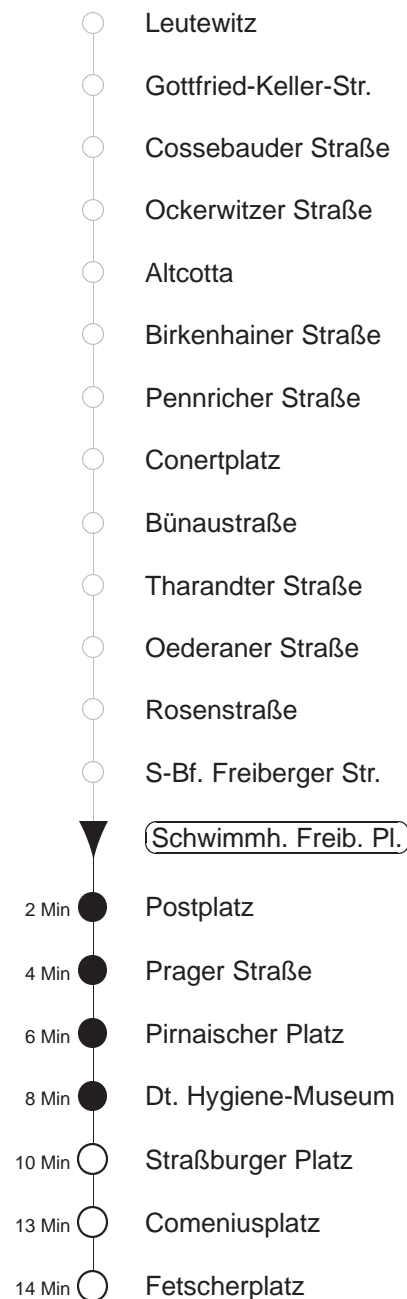

Richtung: **Fetscherplatz** Haltestelle: **Schwimmh. Freib. Platz**

Stunden	Minuten			
MONTAG bis FREITAG (Ferien, 20.06. bis 02.08.24)				
4	34 _r	58*		
5	27*	47*		
6.....21	03*	18*	33*	48*
22	03*	28*	58*	
23.....0	28*	58*		
SONNABEND				
4	34 _r	58*		
5.....7	28*	58*		
8	28*	48*		
9.....21	03*	18*	33*	48*
22	03*	28*	58*	
23.....0	28*	58*		
SONN- und FEIERTAG				
4	34 _r	58*		
5.....8	28*	58*		
9	28*	48*		
10.....20	03*	18*	33*	48*
21	03*	28*	58*	
22.....0	28*	58*		

* = ab Straßburger Platz über Comeniusplatz und nur bis Fetscherplatz
r = ab Prager Straße über Hauptbahnhof Nord, Lenneplatz zum Betriebshof Reick