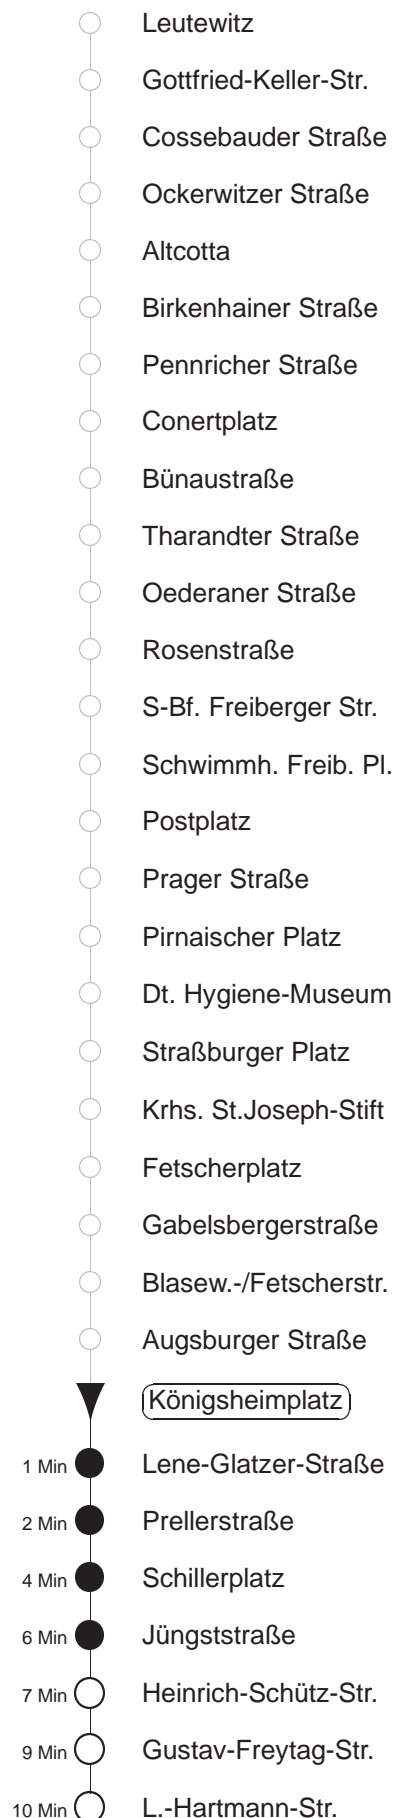

Richtung: **Striesen**

Haltestelle: **Königsheimplatz**

Stunden	Minuten					
<b>MONTAG bis FREITAG</b>						
4	05 <sup>62</sup>					
5	02T	33	53			
6	13	33	43	52		
7.....18	02	12	22	32	42	52
19	02	12T	22R	33	48	
20	03	17	32	47		
21	02	17	32	47		
22	02T	17R	32T			
23	02T	32T				
0	02T	32R				
1	02R	35 <sup>62</sup>				
2	05 <sup>62</sup>	35 <sup>62</sup> ◇				
3	05 <sup>62</sup>	35 <sup>62</sup> ◇				
<b>SONNABEND</b>						
4	05 <sup>62</sup>	32T				
5.....7	02T	32T				
8	02T	33				
9	03	17	32	47		
10.....18	03	18	33	48		
19	03	17	32	47		
20.....21	02	17	32	47		
22	02T	17R	32T			
23	02T	32T				
0	02T	32R				
1	02R	35 <sup>62</sup>				
2.....3	05 <sup>62</sup>	35 <sup>62</sup>				
<b>SONN- und FEIERTAG</b>						
4	05 <sup>62</sup>	32T				
5.....8	02T	32T				
9	02T	33				
10	03	17	32	47		
11.....20	02	17	32	47		
21	02T	16R	31T			
22.....23	02T	32T				
0	02T	32R				
1	02R	35 <sup>62</sup> ◇				
2	05 <sup>62</sup>	35 <sup>62</sup> ◇				
3	05 <sup>62</sup>	35 <sup>62</sup> ◇				

T = ab L.-Hartmann-Str. weiter Richtung Tolkewitz  
<sup>62</sup> = Fahrt der Buslinie 62 zum Schillerplatz, weiter als Li.63 nach Pillnitz  
 R = ab L.-Hartmann-Str. weiter zum Betriebshof Reick  
 ◇ = verkehrt nur in den Nächten vor Samstag, vor Sonntag und vor Feiertag