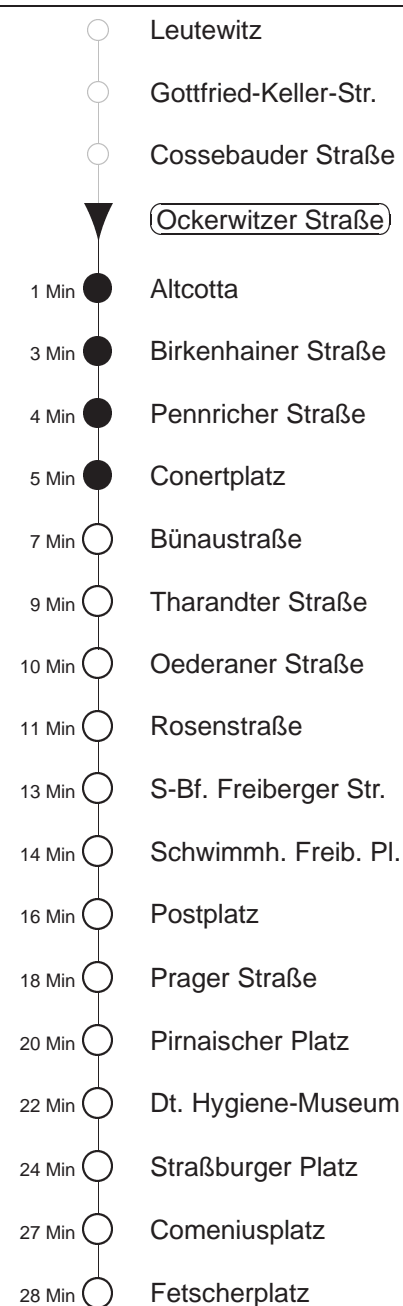

Richtung: **Fetscherplatz**

Haltestelle: **Ockerwitzer Straße**

Stunden	Minuten	
MONTAG bis FREITAG		
4	22P	44*
5	13*	33* 53*
6.....18	06*	16* 26* 36* 46* 56*
19.....21	04*	19* 34* 49*
22.....0	16*	46*
1.....3	08◊ ⁶	38 ⁶
SONNABEND		
4	22P	46*
5.....6	16*	46*
7	16*	44*
8	14*	34* 49*
9.....21	04*	19* 34* 49*
22.....0	16*	46*
1.....2	08 ⁶	38 ⁶
3	08 ⁶	38 ⁶ 52
SONNTAG, 11.08.24		
4	22P	46*
5	16*	46F
6	16F	46F
7	16F	46 ^H ^F
8	16 ^H ^F	44 ^H ^F
9	14 ^H ^F	34 ^H ^F 49 ^H ^F
10.....15	04 ^H ^F	19 ^H ^F 34 ^H ^F 49 ^H ^F
16	04 ^H ^F	19* 34* 49*
17.....19	04*	19* 34* 49*
20	04*	19* 34* 51*
21.....0	16*	46*
1.....2	08◊ ⁶	38 ⁶
3	08◊ ⁶	38 ⁶ 52

F = ab Straßburger Platz über Krhs. St. Joseph-Stift zum Fetscherplatz
 * = ab Straßburger Platz über Comeniusplatz und nur bis Fetscherplatz
 P = bis Postplatz
⁶ = ab Tharandter Straße weiter als Linie 6
^H^F = zwischen S-Bf.Freiburger Str. und Pirnaischer Pl. über Hauptbahnhof
 ◊ = verkehrt nur in den Nächten vor Samstag, vor Sonntag und vor Feiertag