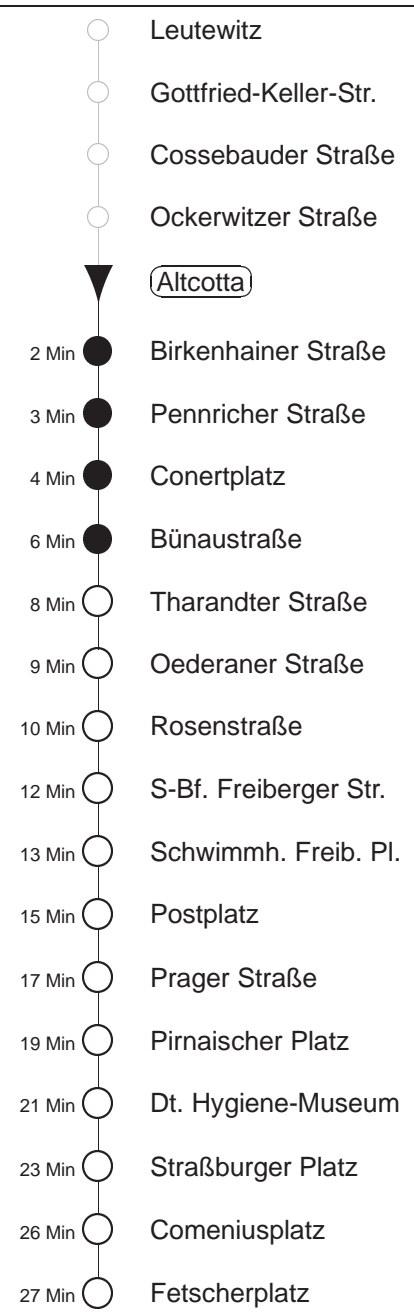

Richtung: <b>Fetscherplatz</b>				Haltestelle: <b>Altcotta</b>			
Stunden	Minuten						
<b>MONTAG bis FREITAG</b>							
4	23P	45*					
5	14*	34*	54*				
6.....18	07*	17*	27*	37*	47*	57*	
19.....21	05*	20*	35*	50*			
22.....0	17*	47*					
1.....3	09◊ <sup>6</sup>	39 <sup>6</sup>					
<b>SONNABEND</b>							
4	23P	47*					
5.....6	17*	47*					
7	17*	45*					
8	15*	35*	50*				
9.....21	05*	20*	35*	50*			
22.....0	17*	47*					
1.....2	09 <sup>6</sup>	39 <sup>6</sup>					
3	09 <sup>6</sup>	39 <sup>6</sup>	53				
<b>SONNTAG, 11.08.24</b>							
4	23P	47*					
5	17*	47F					
6	17F	47F					
7	17F	47 <sup>H</sup> <sup>F</sup>					
8	17 <sup>H</sup> <sup>F</sup>	45 <sup>H</sup> <sup>F</sup>					
9	15 <sup>H</sup> <sup>F</sup>	35 <sup>H</sup> <sup>F</sup>	50 <sup>H</sup> <sup>F</sup>				
10.....15	05 <sup>H</sup> <sup>F</sup>	20 <sup>H</sup> <sup>F</sup>	35 <sup>H</sup> <sup>F</sup>	50 <sup>H</sup> <sup>F</sup>			
16	05 <sup>H</sup> <sup>F</sup>	20*	35*	50*			
17.....19	05*	20*	35*	50*			
20	05*	20*	35*	52*			
21.....0	17*	47*					
1.....2	09◊ <sup>6</sup>	39 <sup>6</sup>					
3	09◊ <sup>6</sup>	39 <sup>6</sup>		53			

F = ab Straßburger Platz über Krhs. St. Joseph-Stift zum Fetscherplatz  
 \* = ab Straßburger Platz über Comeniusplatz und nur bis Fetscherplatz  
 P = bis Postplatz  
<sup>6</sup> = ab Tharandter Straße weiter als Linie 6  
<sup>H</sup><sup>F</sup> = zwischen S-Bf.Freiburger Str. und Pirnaischer Pl. über Hauptbahnhof  
 ◊ = verkehrt nur in den Nächten vor Samstag, vor Sonntag und vor Feiertag